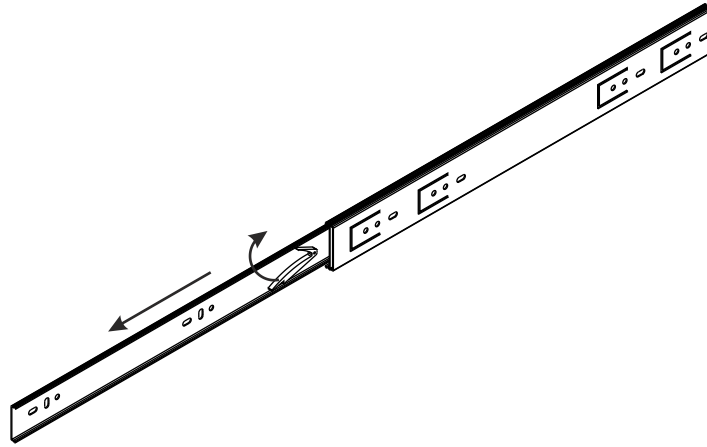

FINEZJA - F15

Toaletka

Czas mont. - 60 min.

FINEZJA - F15

Toaletka

1

2

3

2  x10

4

8  3,5x16 x16

19  x4

5

x2

x2