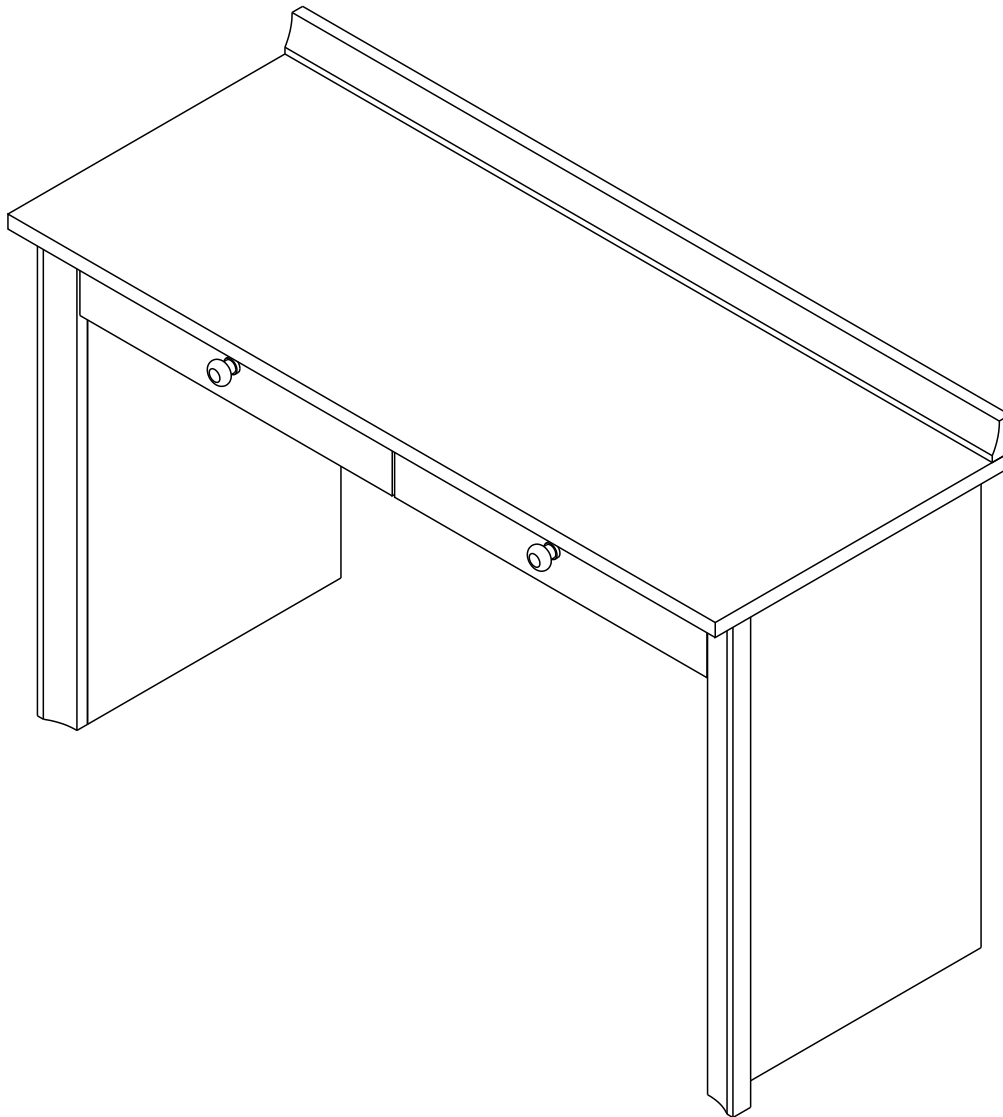

FINEZJA - F15

Toaletka

Czas mont. - 60 min.

FINEZJA - F15

Toaletka

1

2

3

2  x10

4

8  3,5x16 x16

19  x4

5

x2

x2