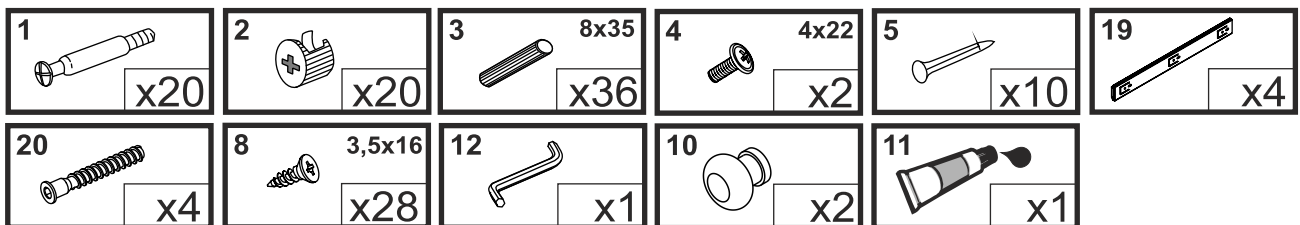

FINEZJA - F15

Toaletka

Czas mont. - 60 min.

FINEZJA - F15

Toaletka

1

2

3

2  x10

4

8  3,5x16 x16

19  x4

5

x2

x2