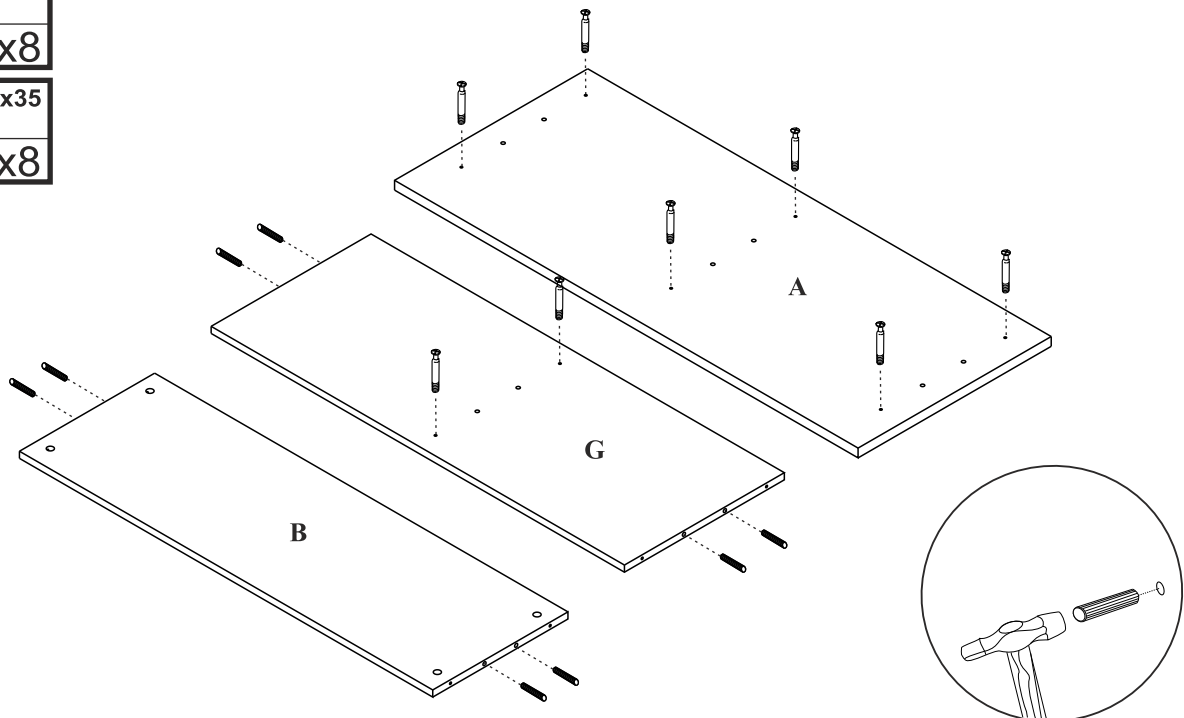

FINEZJA - F15

Toaletka

Czas mont. - 60 min.

FINEZJA - F15

Toaletka

1

2

3

2  x10

4

8  3,5x16 x16

19  x4

5

x2

x2