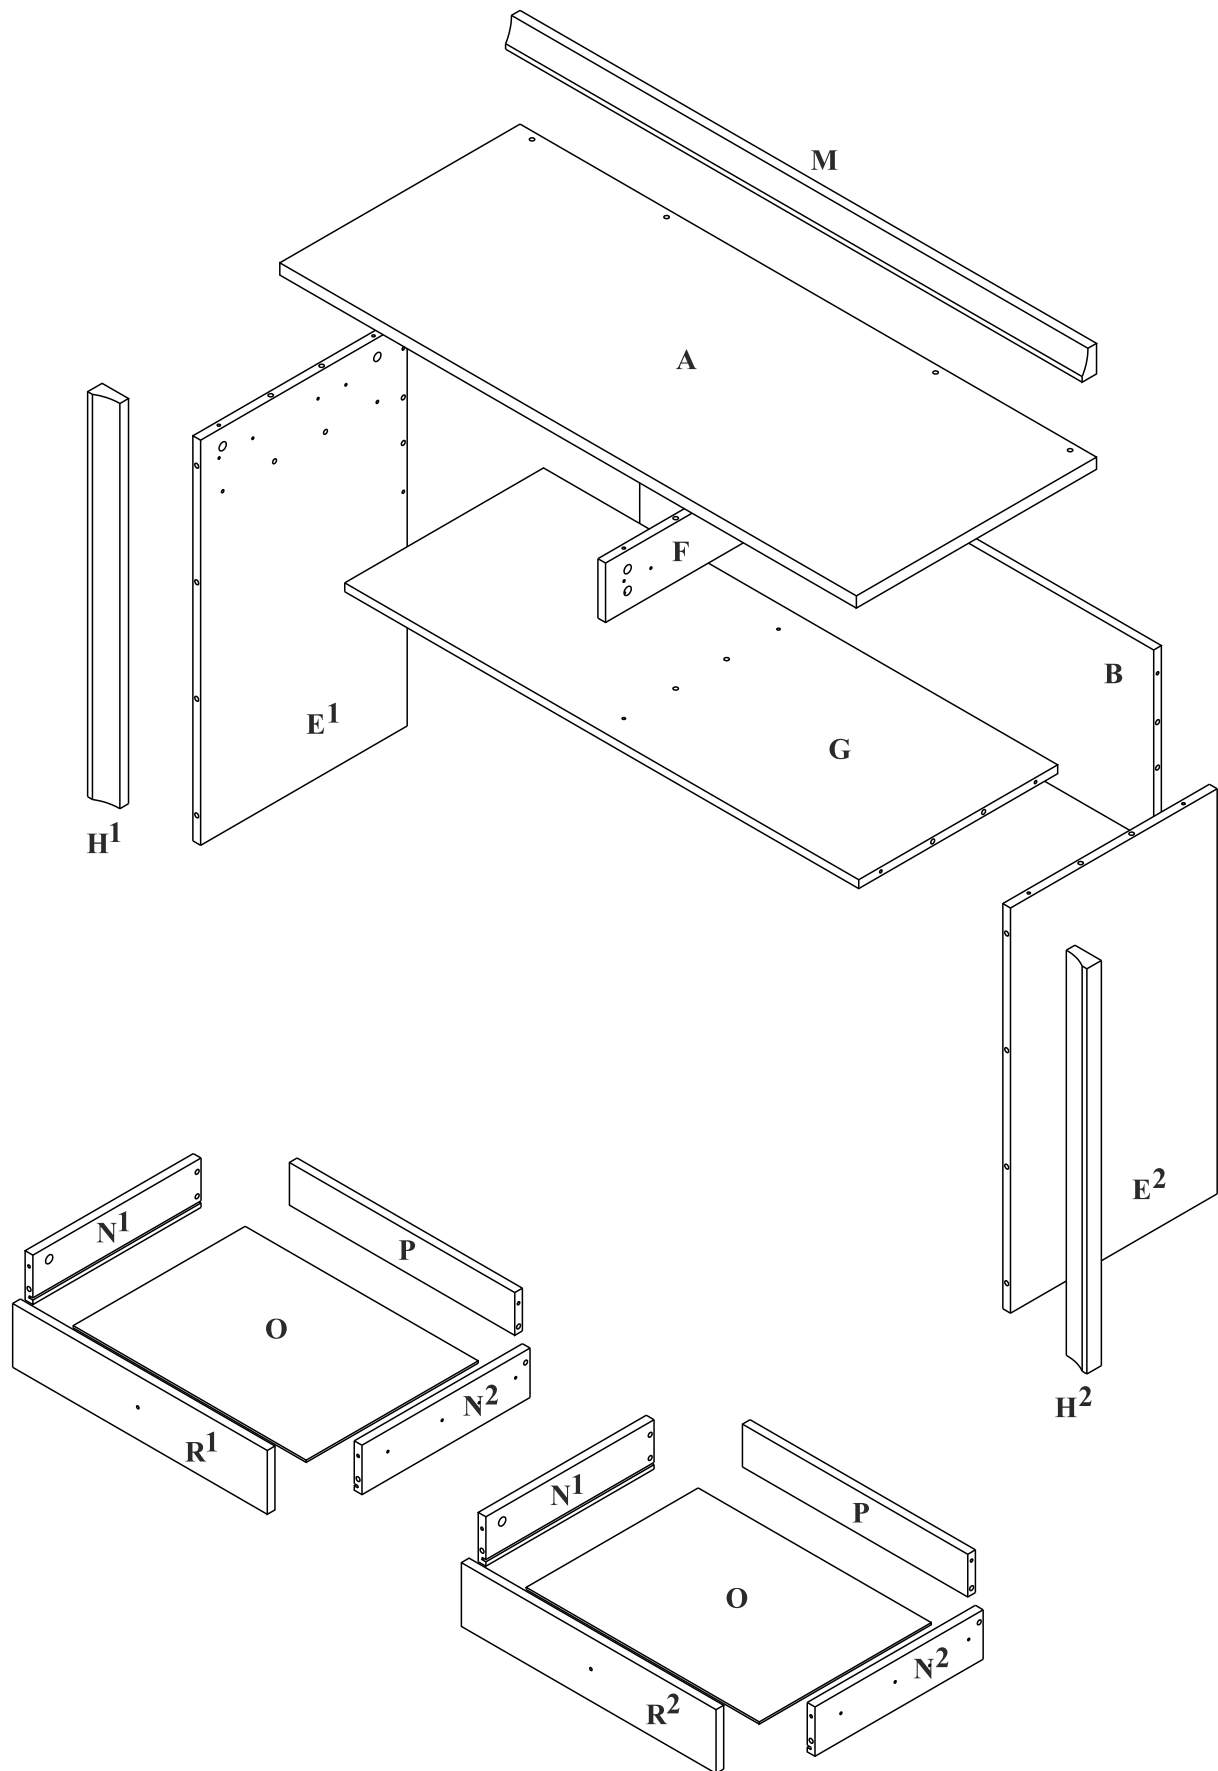

FINEZJA - F15

Toaletka

Czas mont. - 60 min.

FINEZJA - F15

Toaletka

1

2

3

2  x10

4

8  3,5x16 x16

19  x4

5

x2

x2