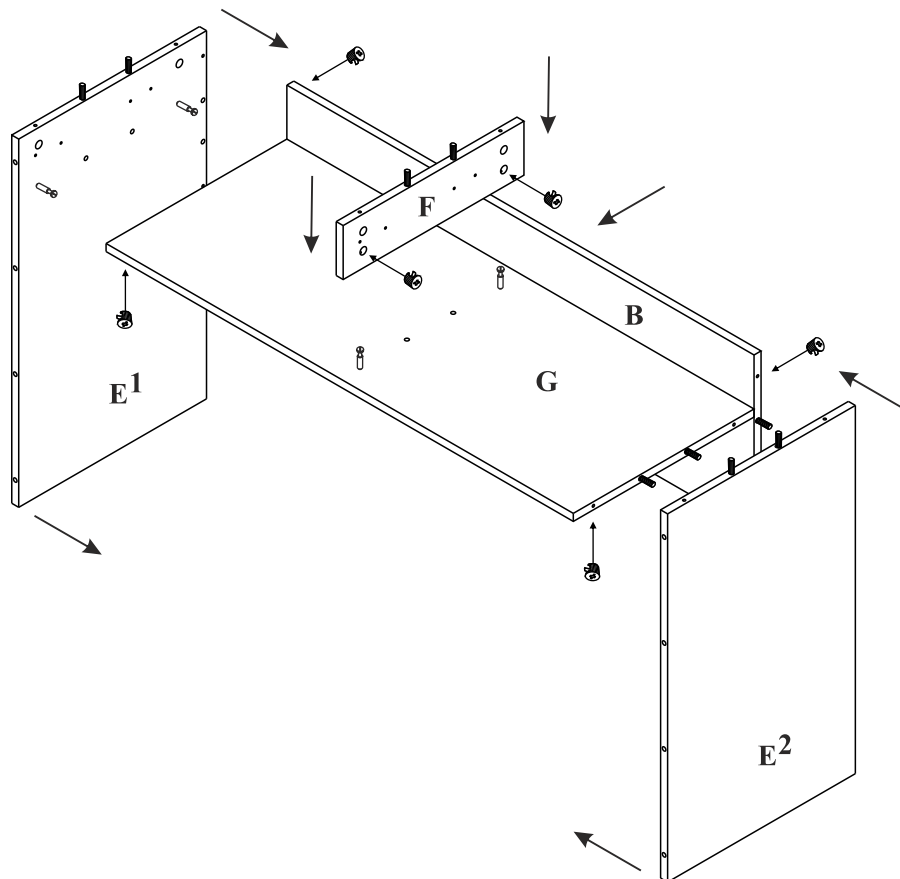

FINEZJA - F15

Toaletka

Czas mont. - 60 min.

FINEZJA - F15

Toaletka

1

2

3

2  x10

4

8  3,5x16 x16

19  x4

5

x2

x2