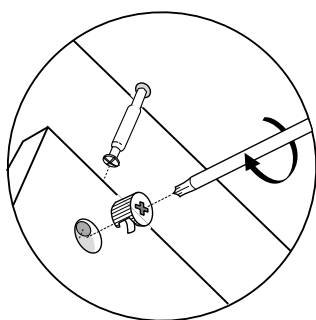

2 x10

4

8 3,5x16 x16

19 x4

5