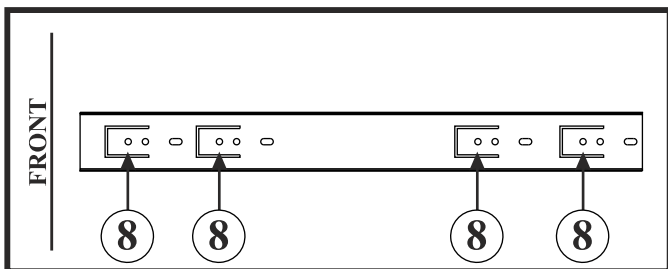

FINEZJA - F15

Toaletka

Czas mont. - 60 min.

FINEZJA - F15

Toaletka

1

2

3

2  x10

4

8  3,5x16 x16

19  x4

5

x2

x2