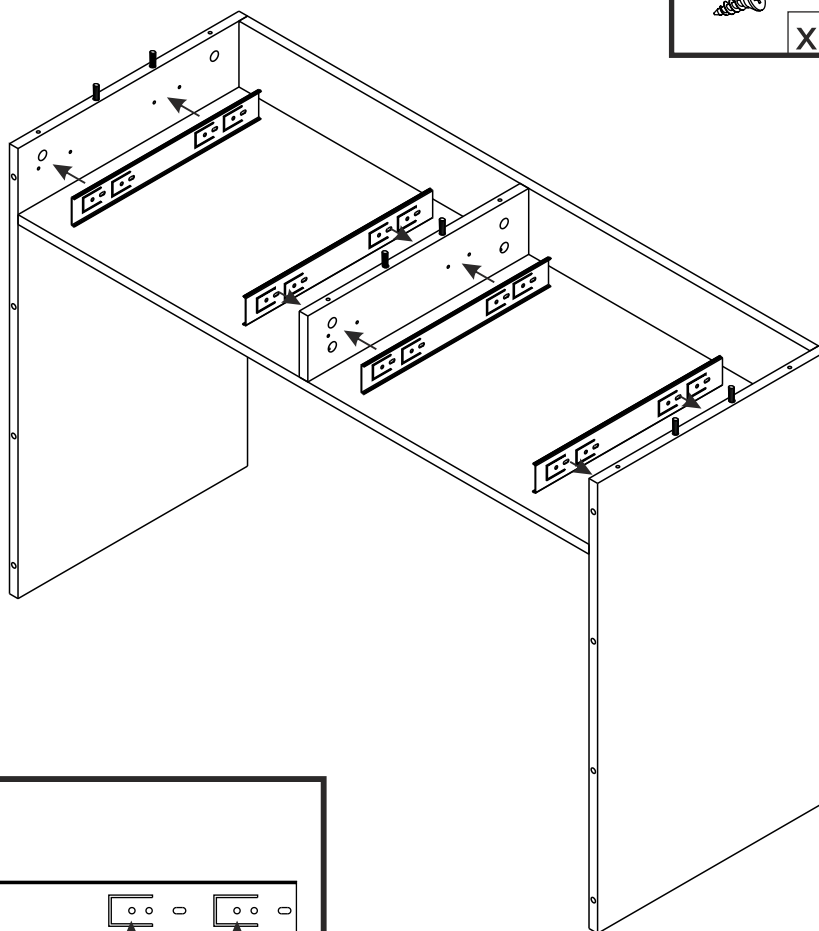

FINEZJA - F15

Toaletka

Czas mont. - 60 min.

FINEZJA - F15

Toaletka

1

2

3

2  x10

4

8  3,5x16 x16

19  x4

5

x2

x2