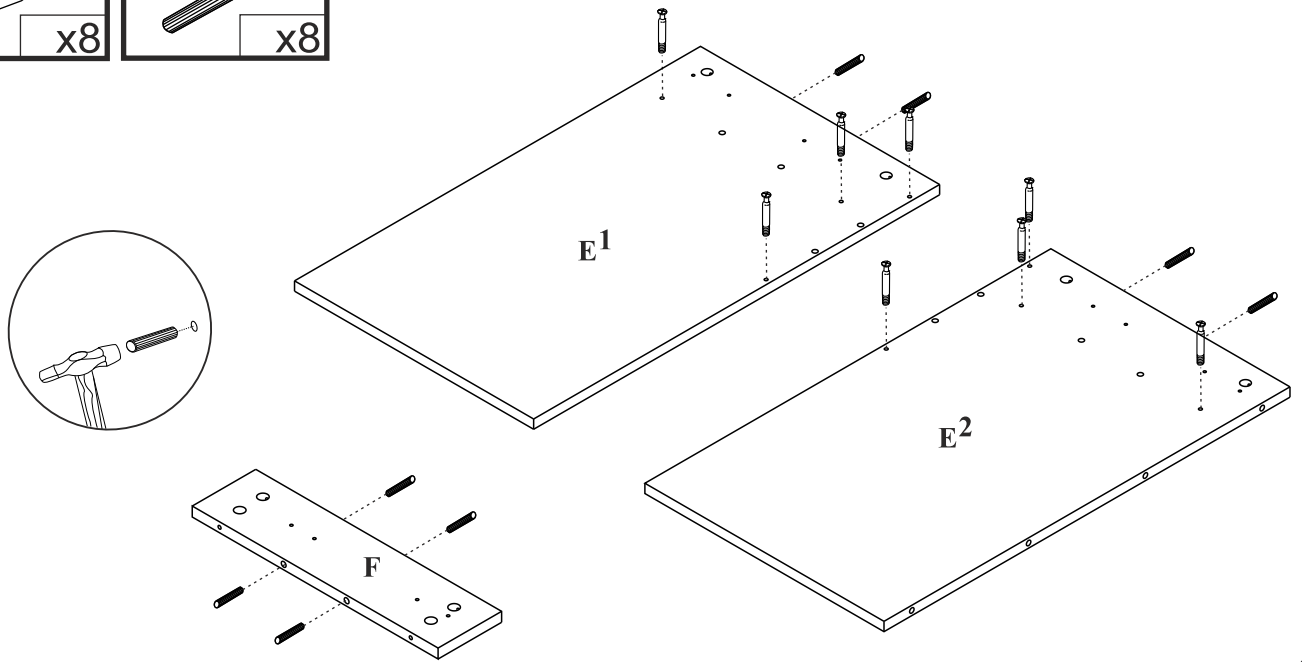

FINEZJA - F15

Toaletka

Czas mont. - 60 min.

FINEZJA - F15

Toaletka

1

2

3

2  x10

4

8  3,5x16 x16

19  x4

5

x2

x2