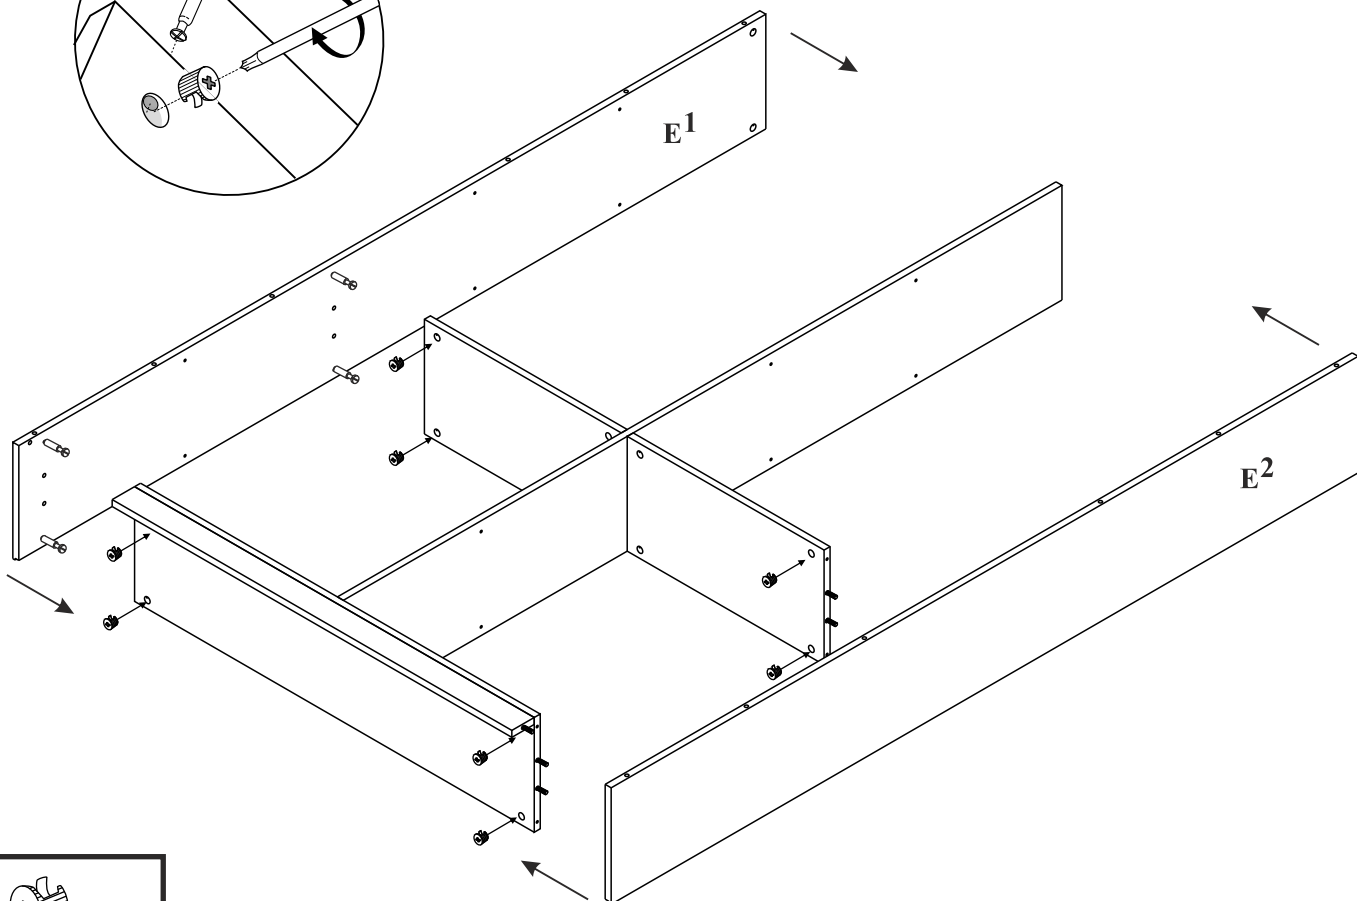

FINEZJA - F8

Regał 120

Czas mont. - 60 min.

FINEZJA - F8

Regał 120

1

2

2  x6

3

2  x8

4

5

6

5
x50

7

7
x24