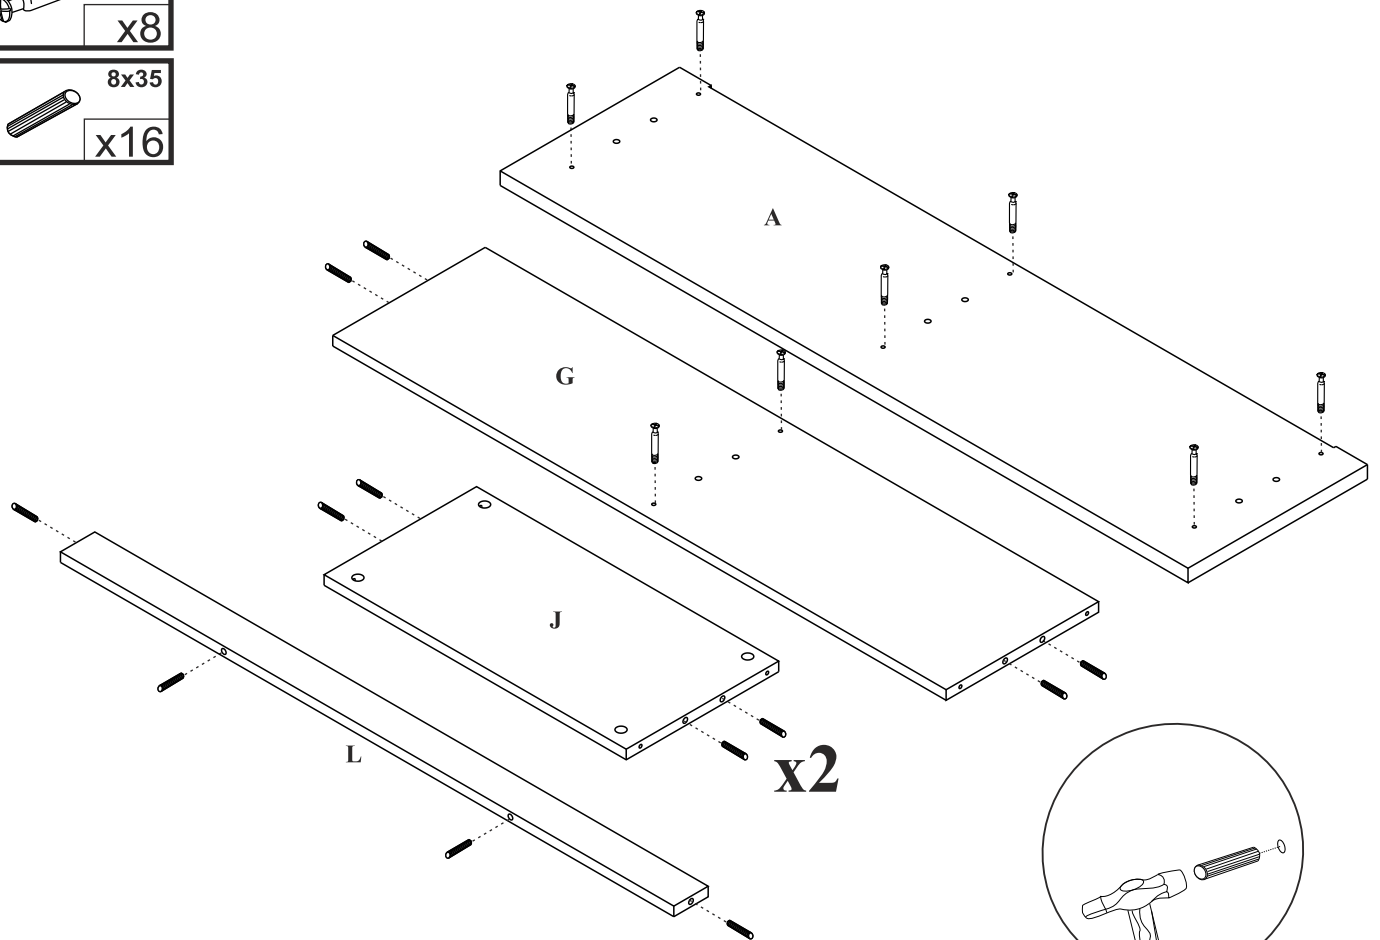

FINEZJA - F8

Regał 120

Czas mont. - 60 min.

FINEZJA - F8

Regał 120

1

2

2  x6

3

2  x8

4

5

6

5
x50

7

7
x24