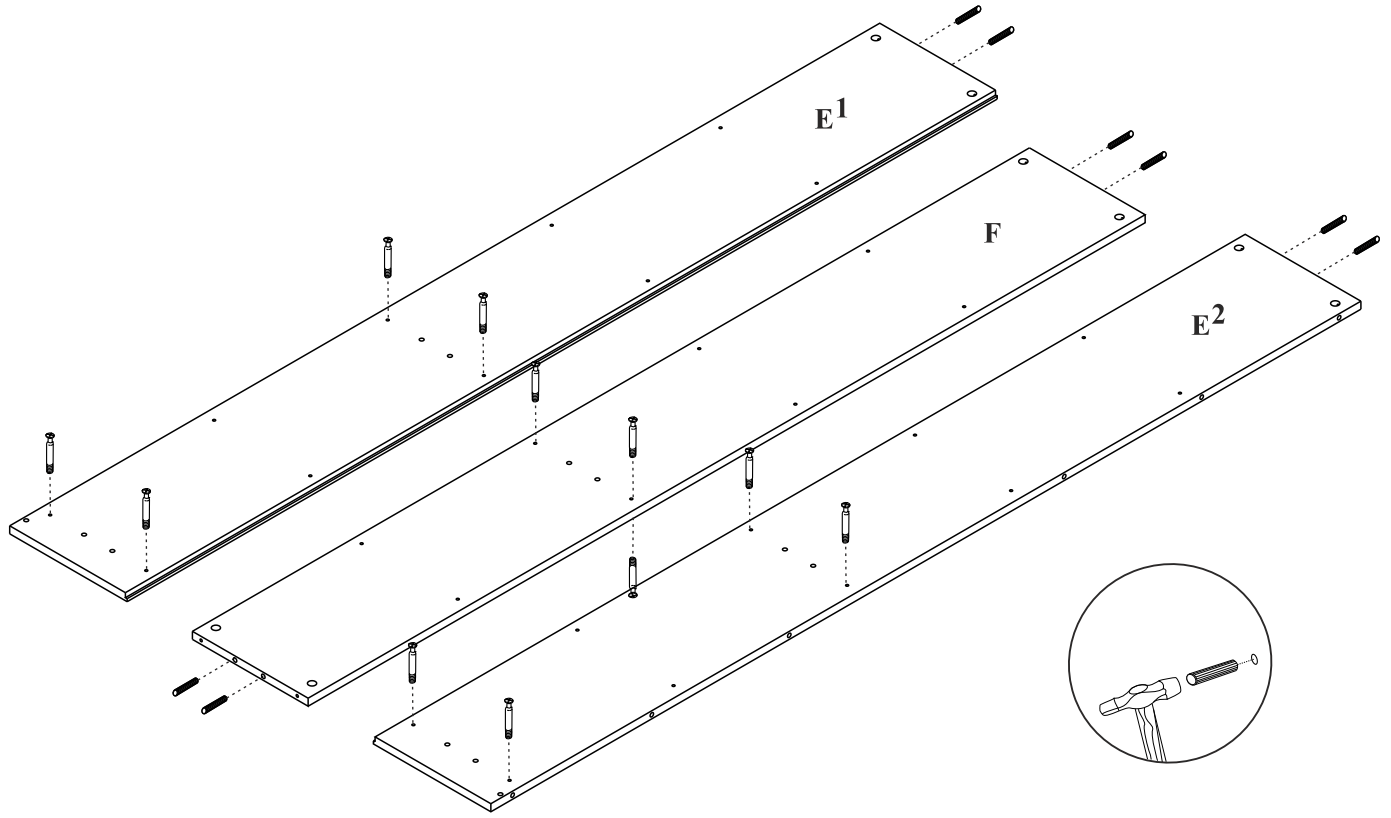

FINEZJA - F8

Regał 120

Czas mont. - 60 min.

FINEZJA - F8

Regał 120

1

2

2  x6

3

2  x8

4

5

6

5
x50

7

7
x24