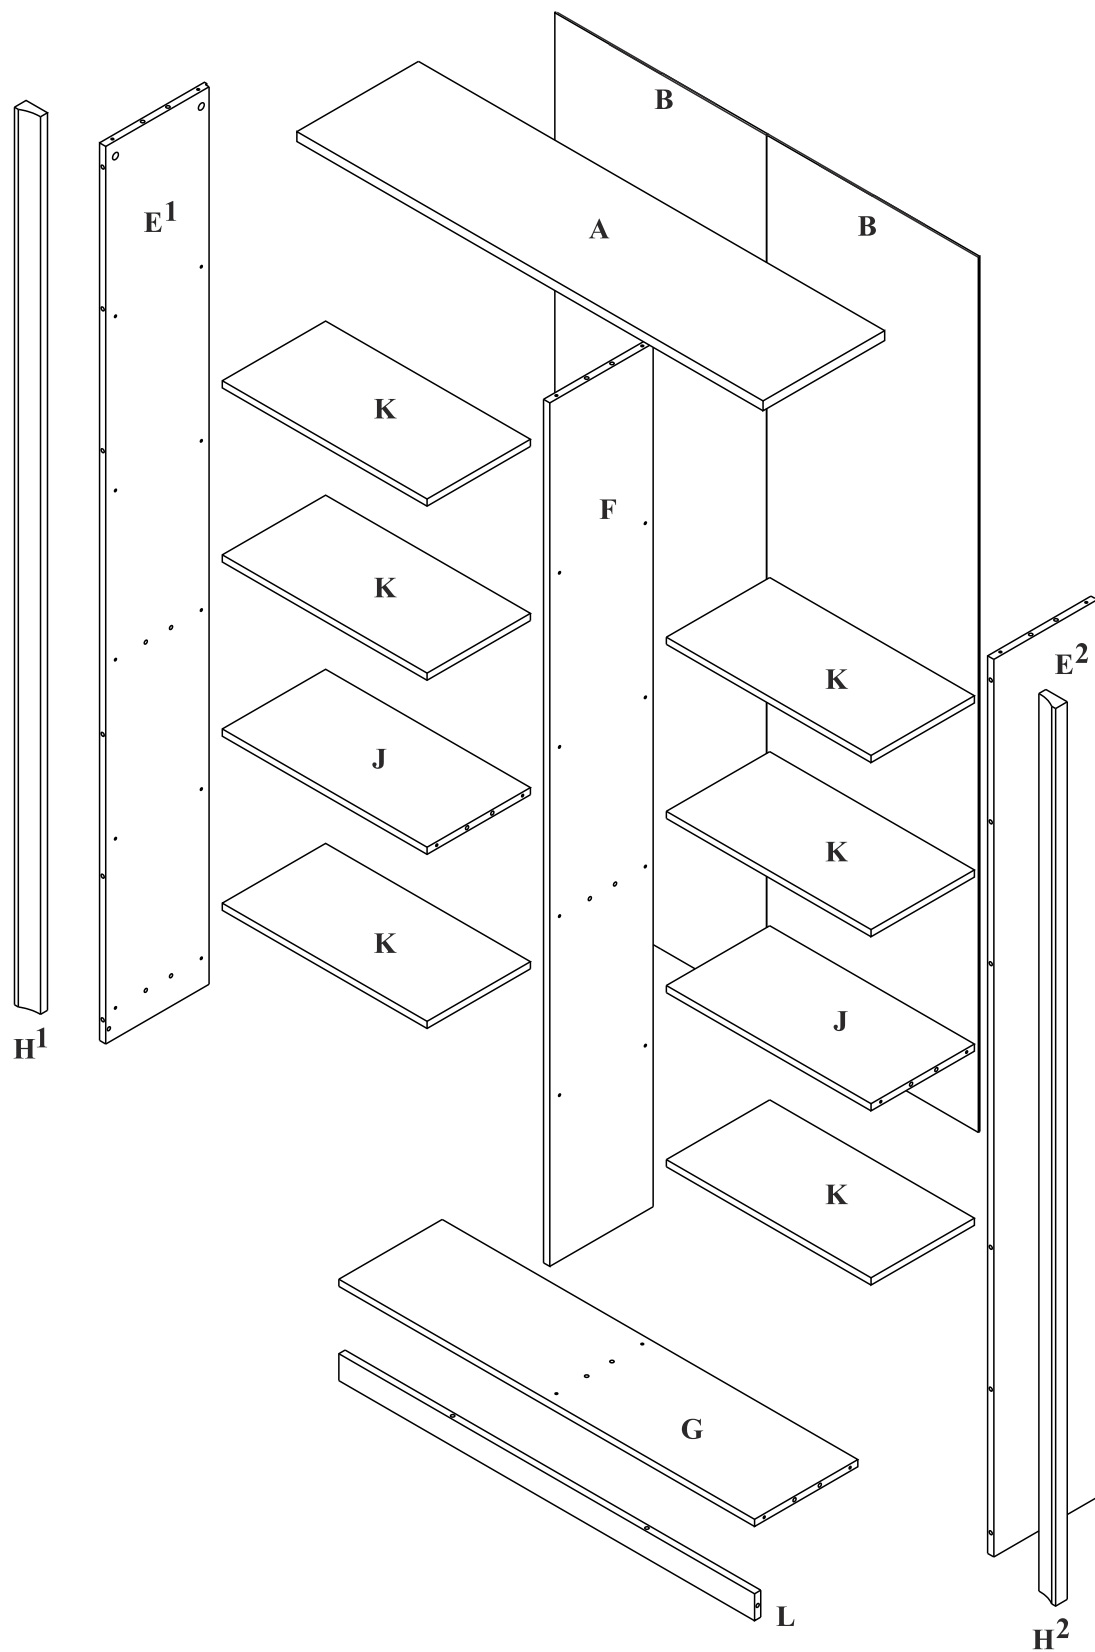

FINEZJA - F8

Regał 120

Czas mont. - 60 min.

FINEZJA - F8

Regał 120

1

2

2  x6

3

2  x8

4

5

6

5
x50

7

7
x24