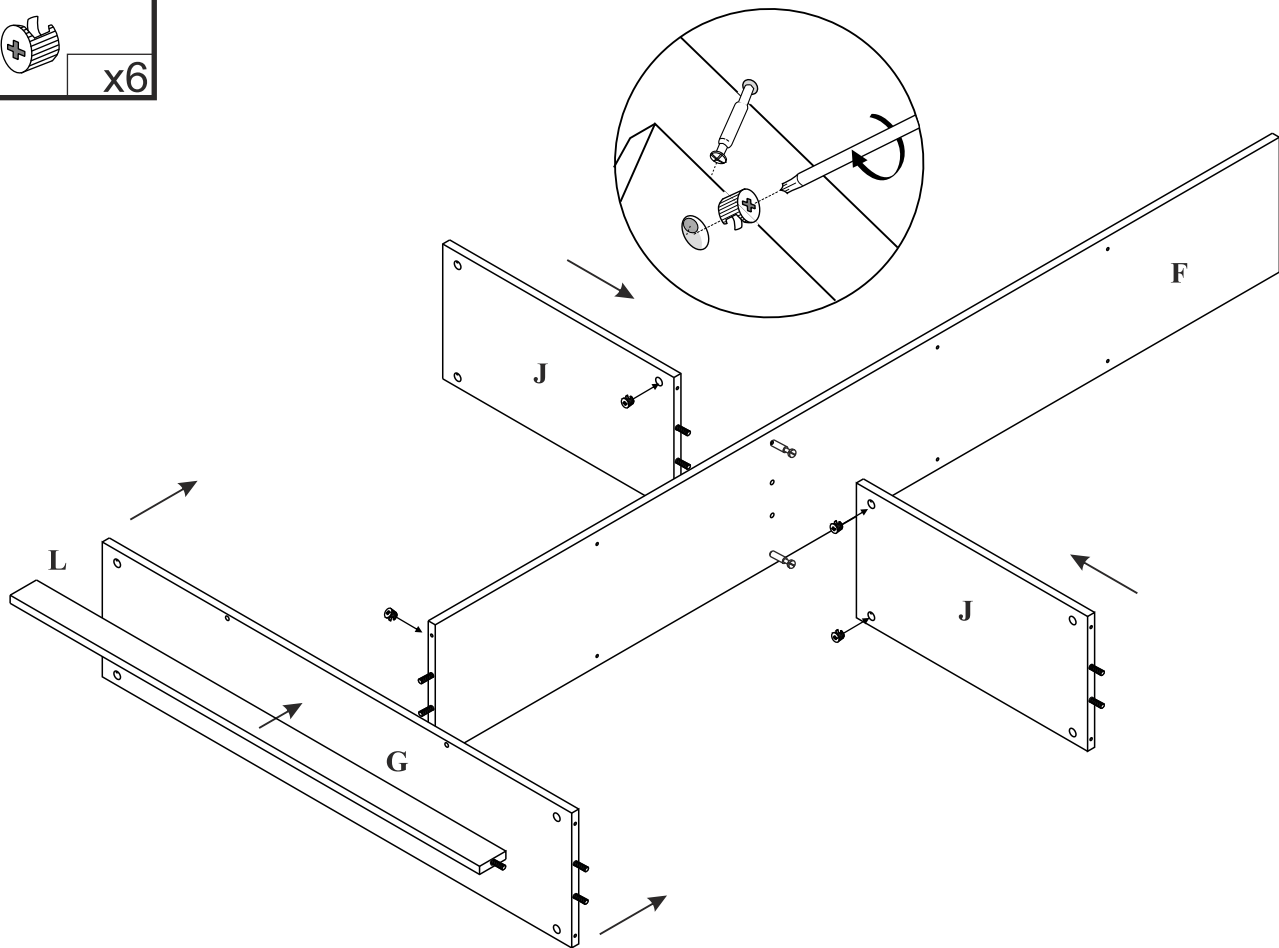

FINEZJA - F8

Regał 120

Czas mont. - 60 min.

FINEZJA - F8

Regał 120

1

2

2  x6

3

2  x8

4

5

6

5
x50

7

7
x24