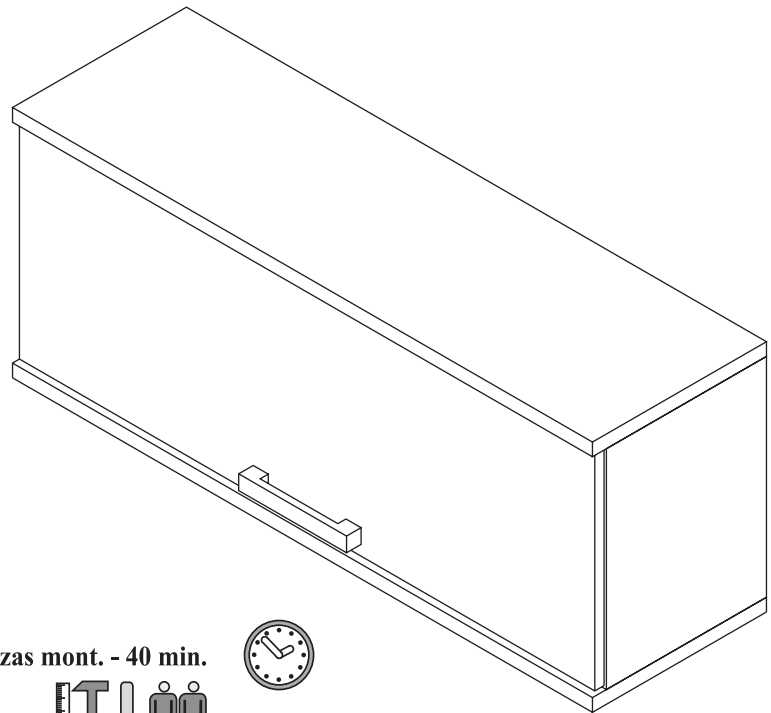

# MAXIMUS - M13

## Szafka wisząca

Czas mont. - 40 min.

4

5

6

7