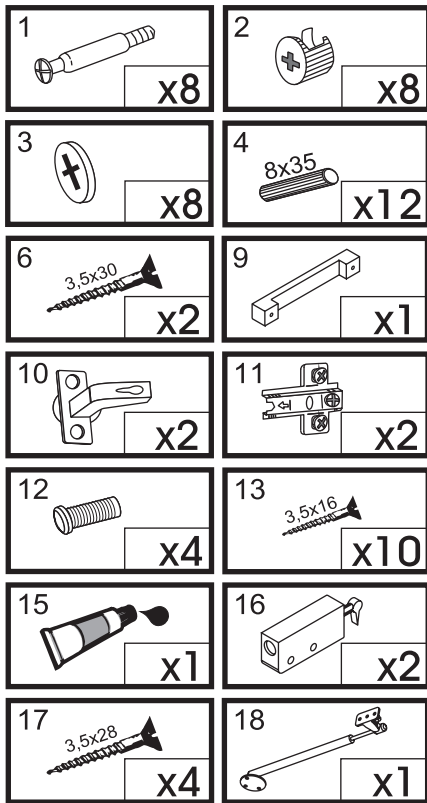

# MAXIMUS - M13

## Szafka wisząca

Czas mont. - 40 min.

4

5

6

7