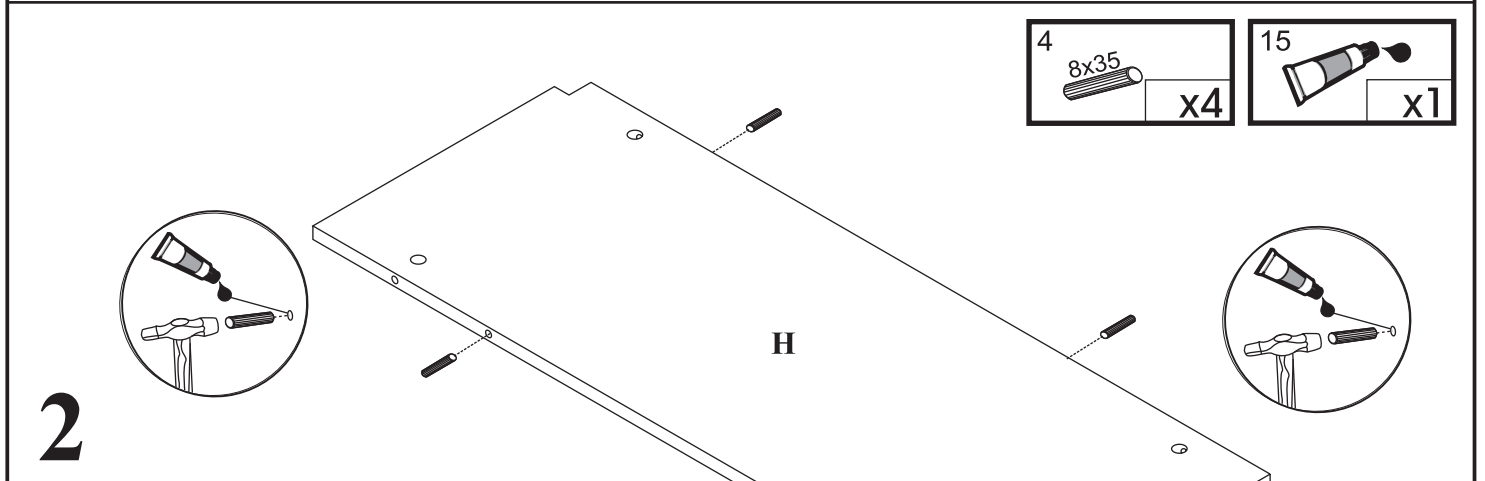

## Szafka wisząca

Czas mont. - 40 min.

4

5

6

7