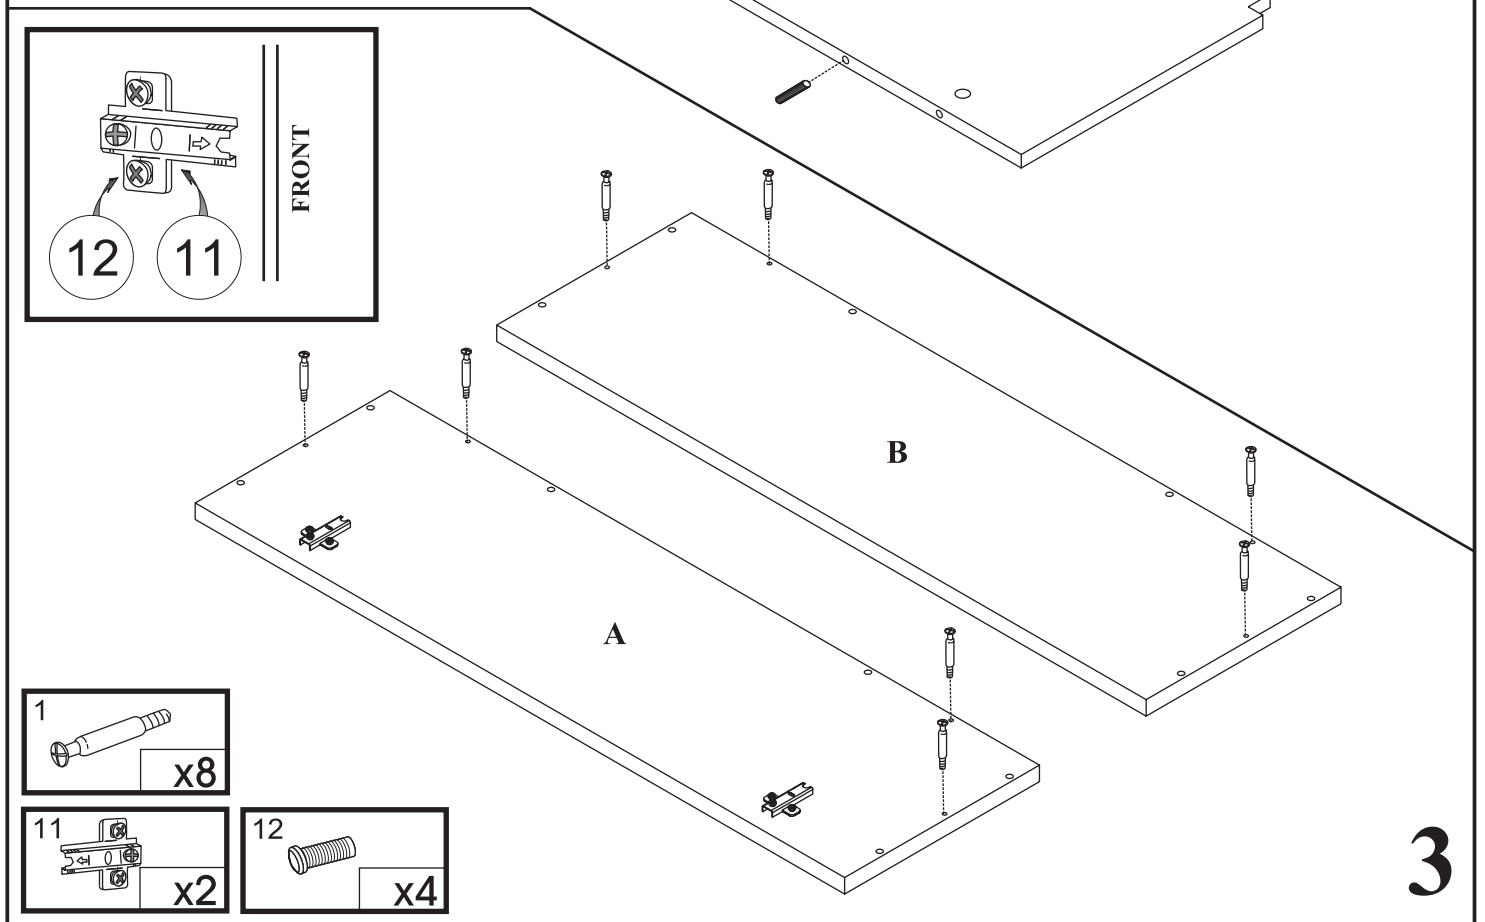

# MAXIMUS - M13

## Szafka wisząca

Czas mont. - 40 min.

4

5

6

7