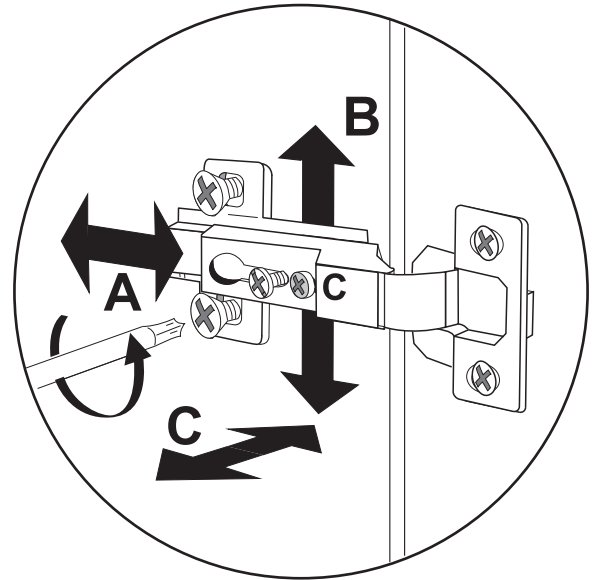

## Szafka wisząca

Czas mont. - 40 min.

4

5

6

7