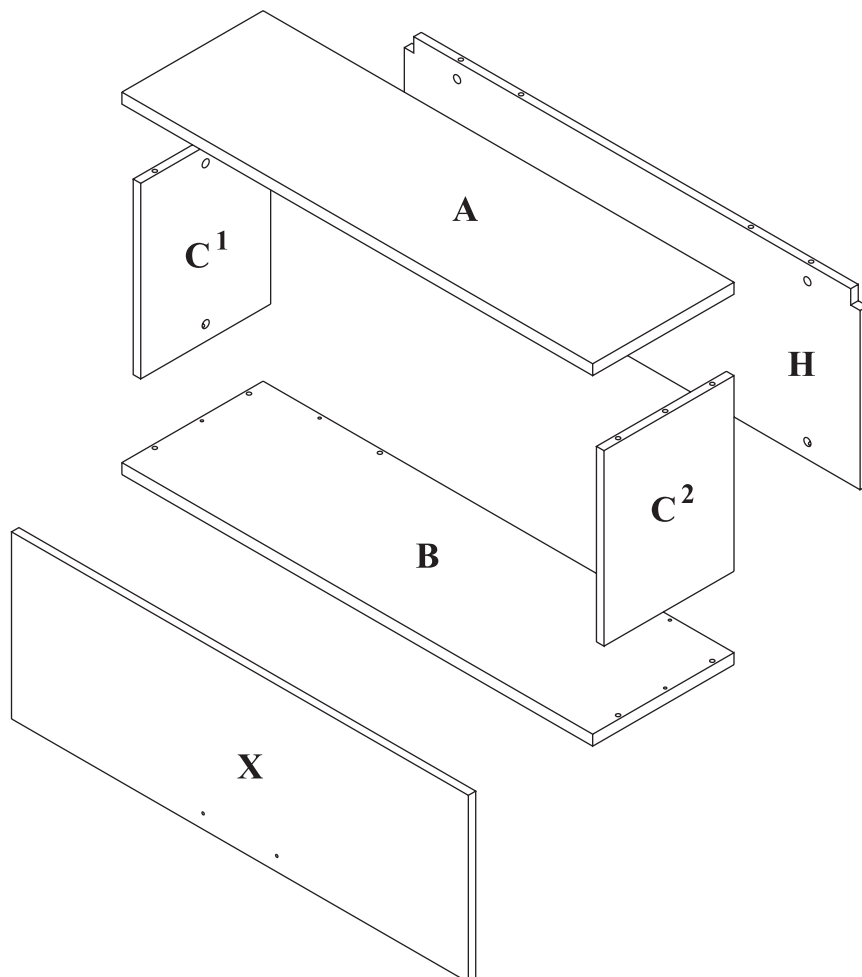

# MAXIMUS - M13

## Szafka wisząca

Czas mont. - 40 min.

4

5

6

7