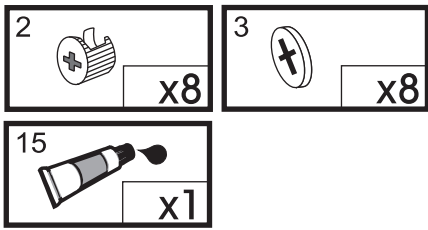

# MAXIMUS - M13

## Szafka wisząca

Czas mont. - 40 min.

4

5

6

7