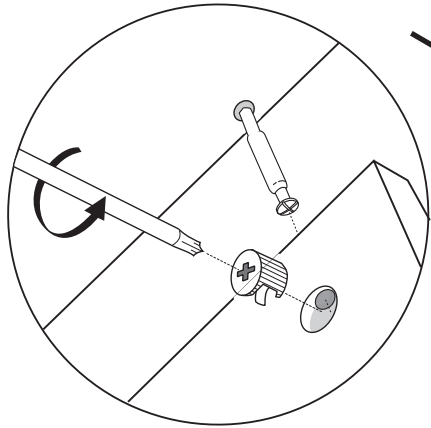

## Szafka wisząca

Czas mont. - 40 min.

4

5

6

7