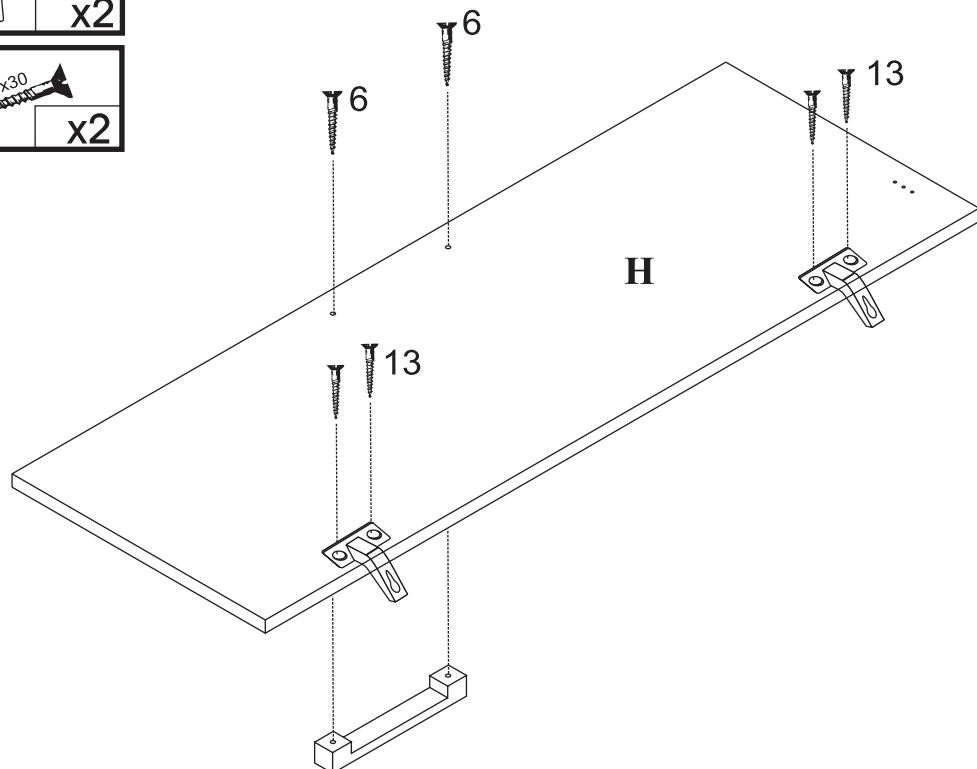

## Szafka wisząca

Czas mont. - 40 min.

4

5

6

7