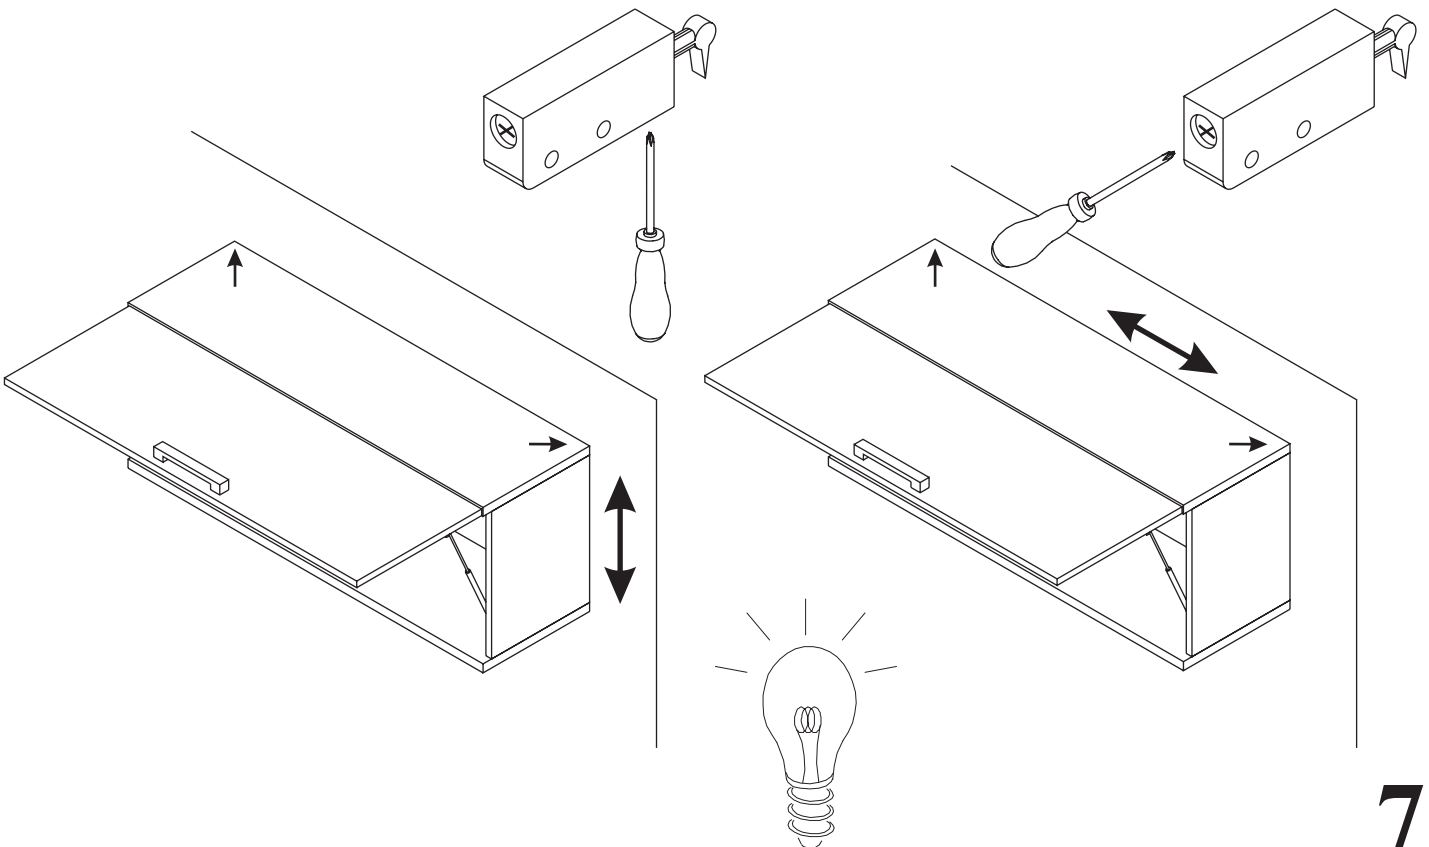

## Szafka wisząca

Czas mont. - 40 min.

4

5

6

7