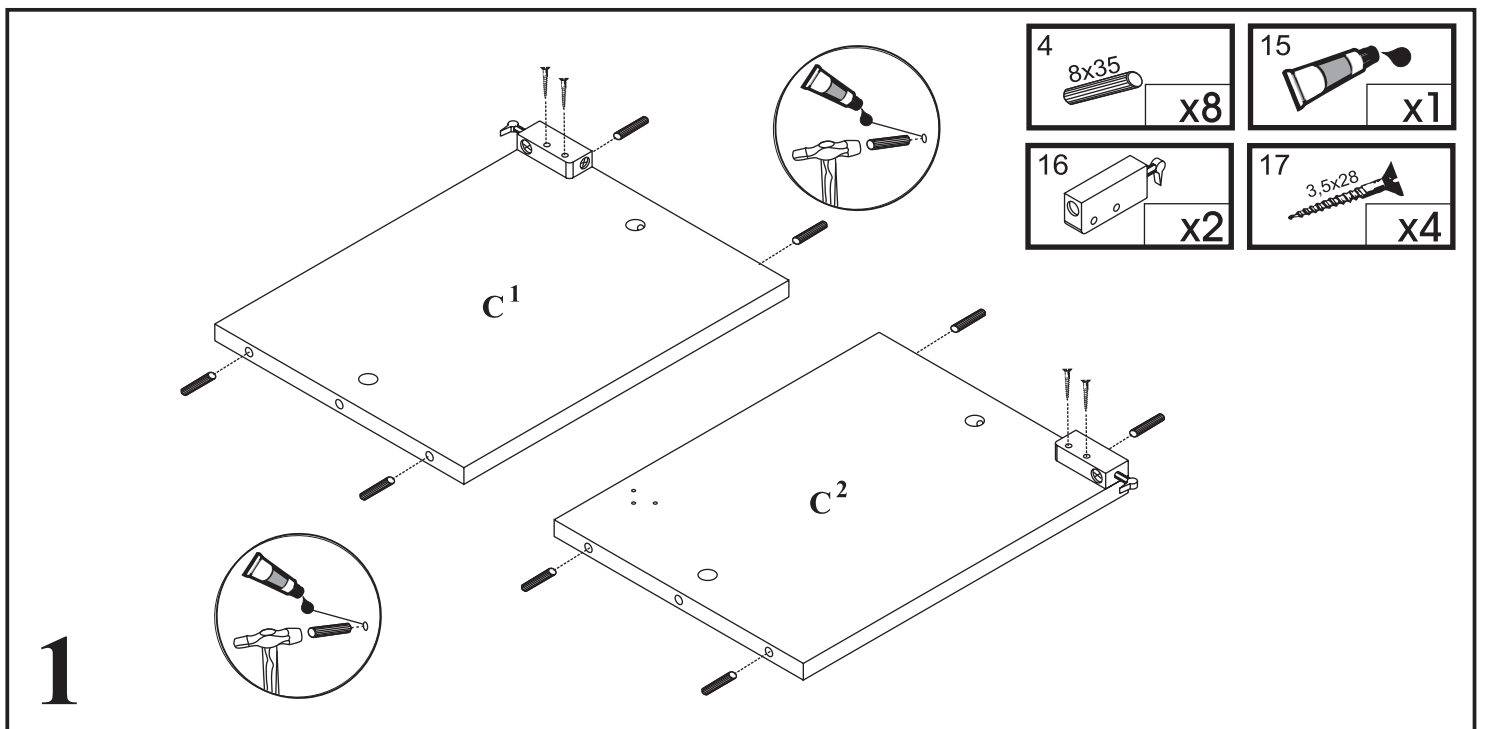

## Szafka wisząca

Czas mont. - 40 min.

4

5

6

7