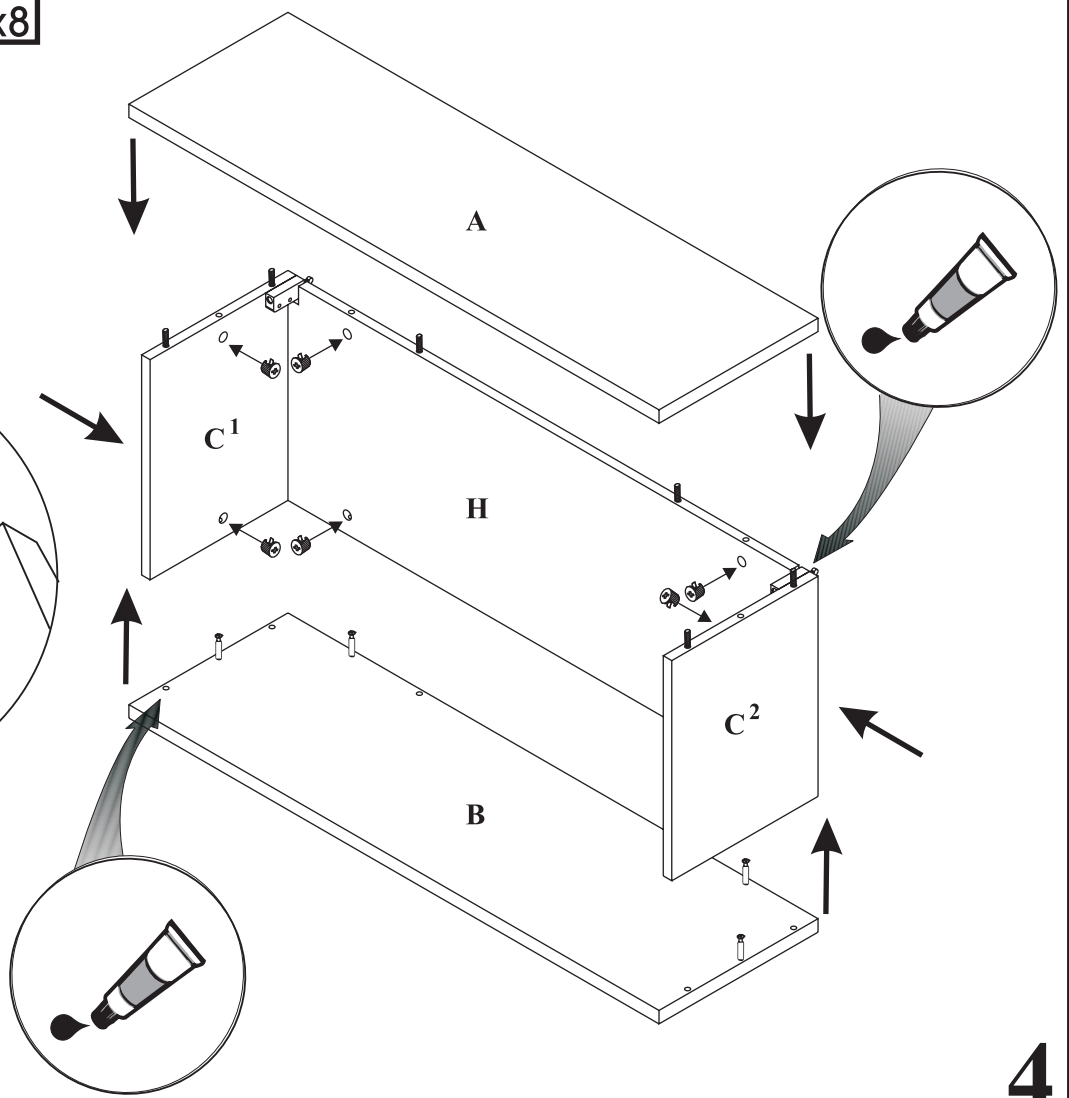

## Szafka wisząca

Czas mont. - 40 min.

4

5

6

7