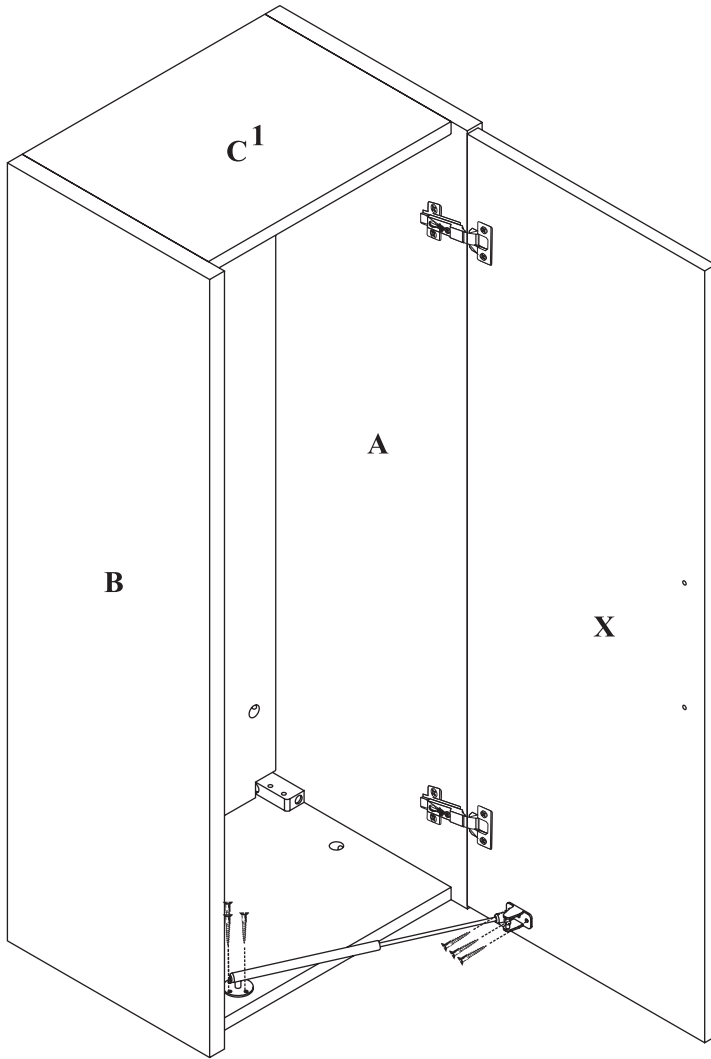

## Szafka wisząca

Czas mont. - 40 min.

4

5

6

7