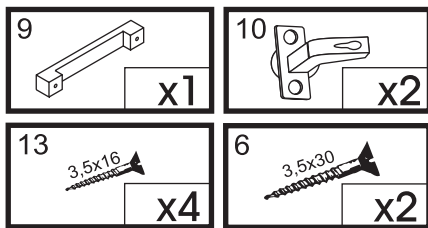

## Szafka wisząca

Czas mont. - 40 min.

4

5

6

7