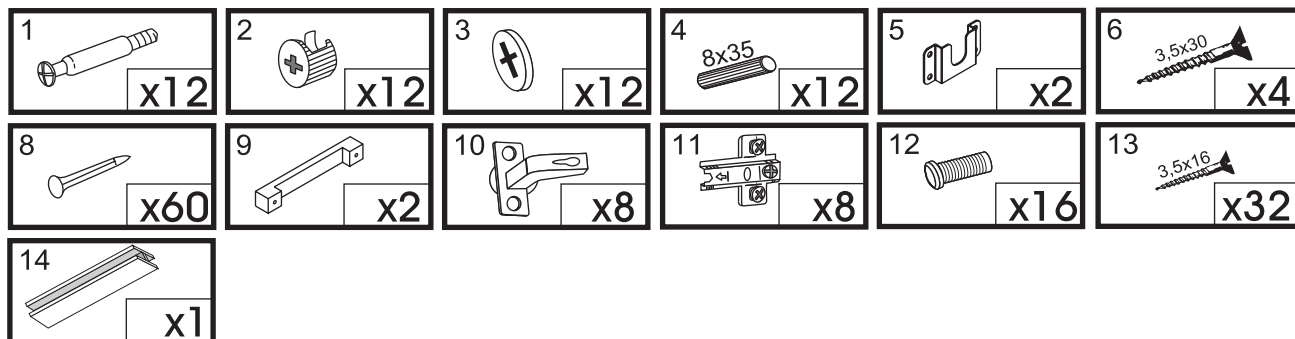

MAXIMUS - M2

Szafa 2 drz.

Czas mont. - 90 min.

MAXIMUS - M2

Szafa 2 drz.

2

4

5

6

13
3,5x16
x8

7

8
x60

14
x1

8

9

10