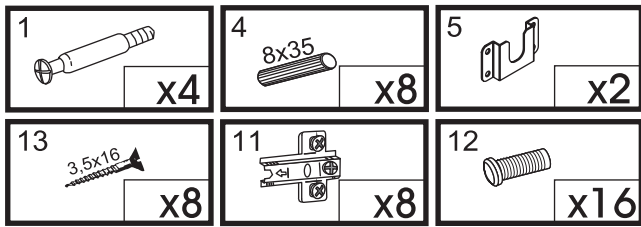

MAXIMUS - M2

Szafa 2 drz.

Czas mont. - 90 min.

MAXIMUS - M2

Szafa 2 drz.

2

4

5

6

13
3,5x16
x8

7

8
x60

14
x1

8

9

10