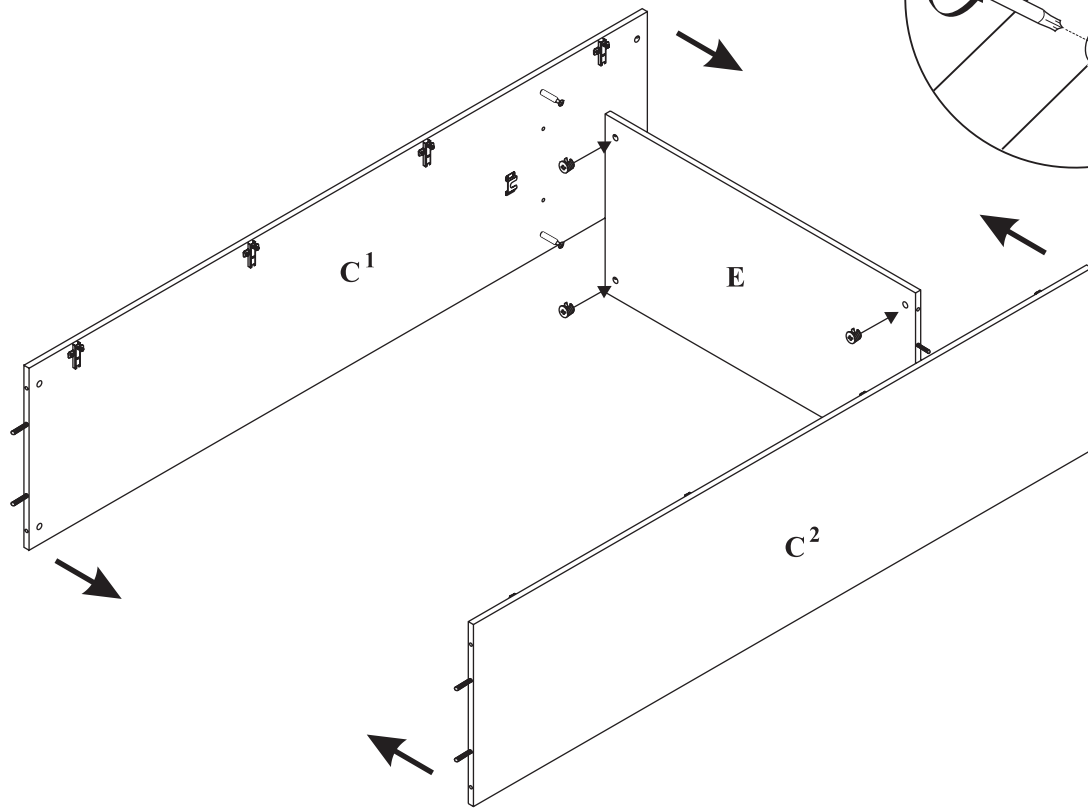

MAXIMUS - M2

Szafa 2 drz.

Czas mont. - 90 min.

MAXIMUS - M2

Szafa 2 drz.

2

4

5

6

13
3,5x16
x8

7

8
x60

14
x1

8

9

10