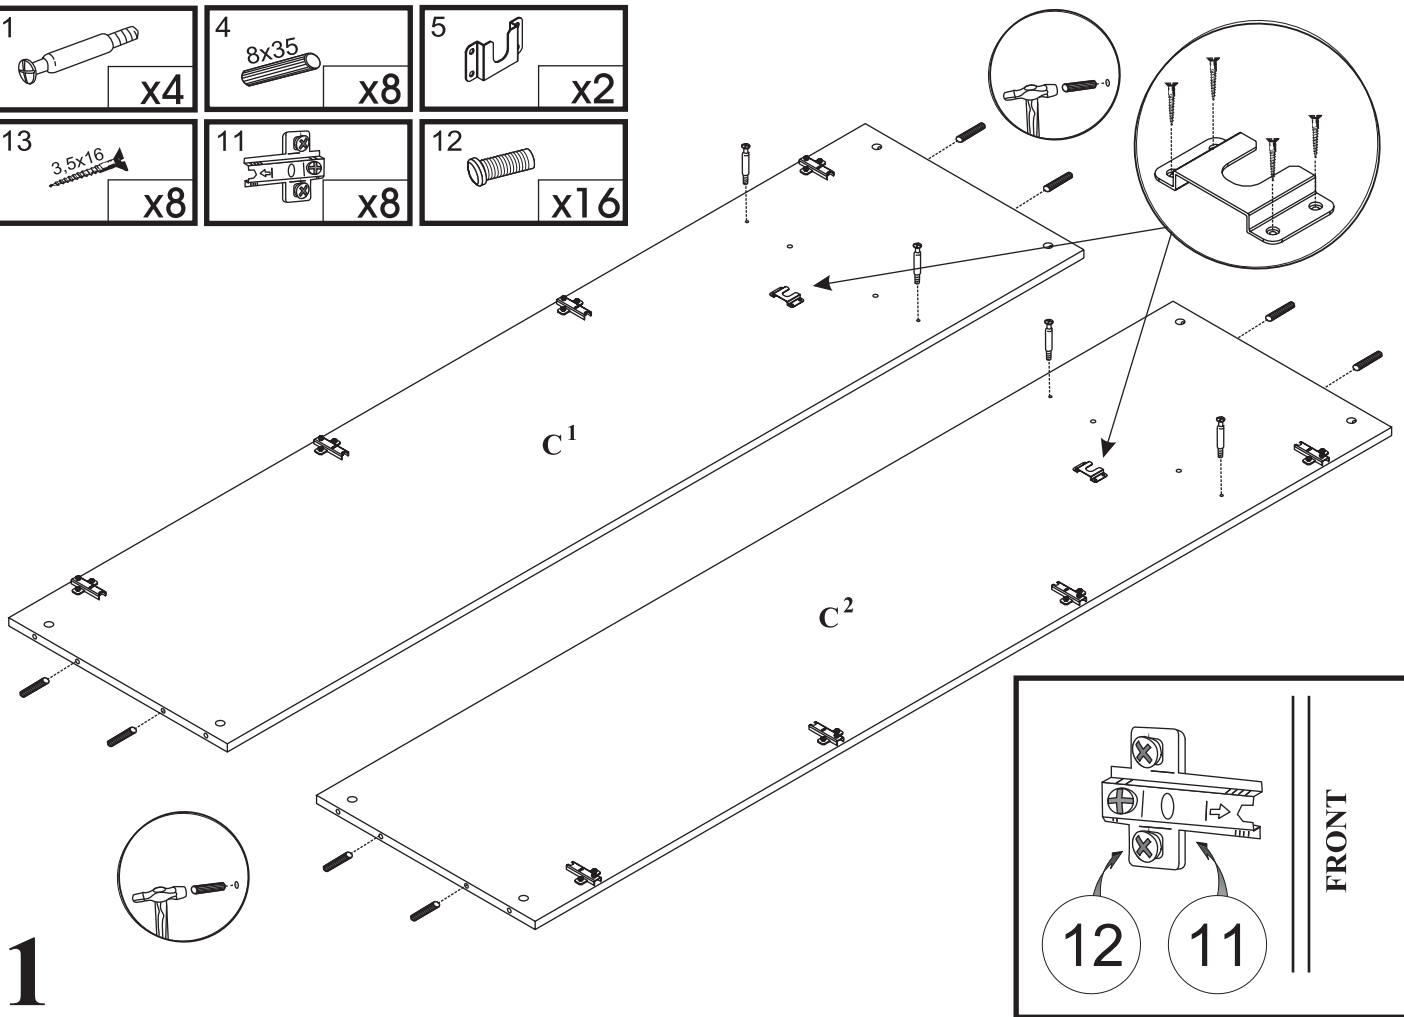

MAXIMUS - M2

Szafa 2 drz.

Czas mont. - 90 min.

MAXIMUS - M2

Szafa 2 drz.

2

4

5

6

13
3,5x16
x8

7

8
x60

14
x1

8

9

10