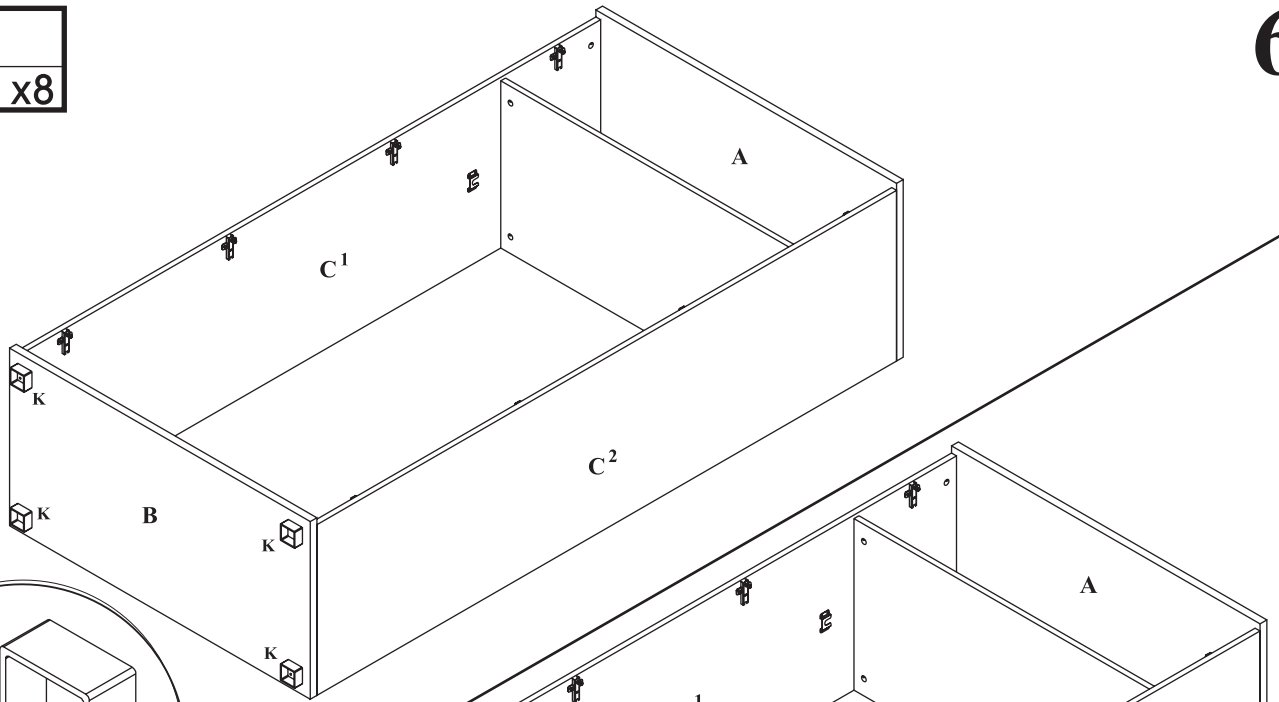

MAXIMUS - M2

Szafa 2 drz.

Czas mont. - 90 min.

MAXIMUS - M2

Szafa 2 drz.

2

4

5

6

13
3,5x16
x8

7

8
x60

14
x1

8

9

10