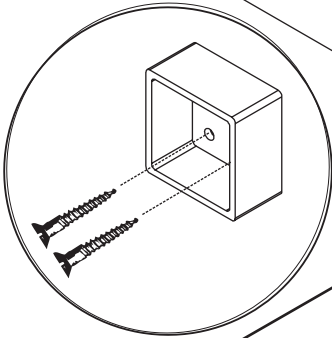

MAXIMUS - M2

Szafa 2 drz.

Czas mont. - 90 min.

MAXIMUS - M2

Szafa 2 drz.

2

4

5

6

13
3,5x16
x8

7

8
x60

14
x1

8

9

10