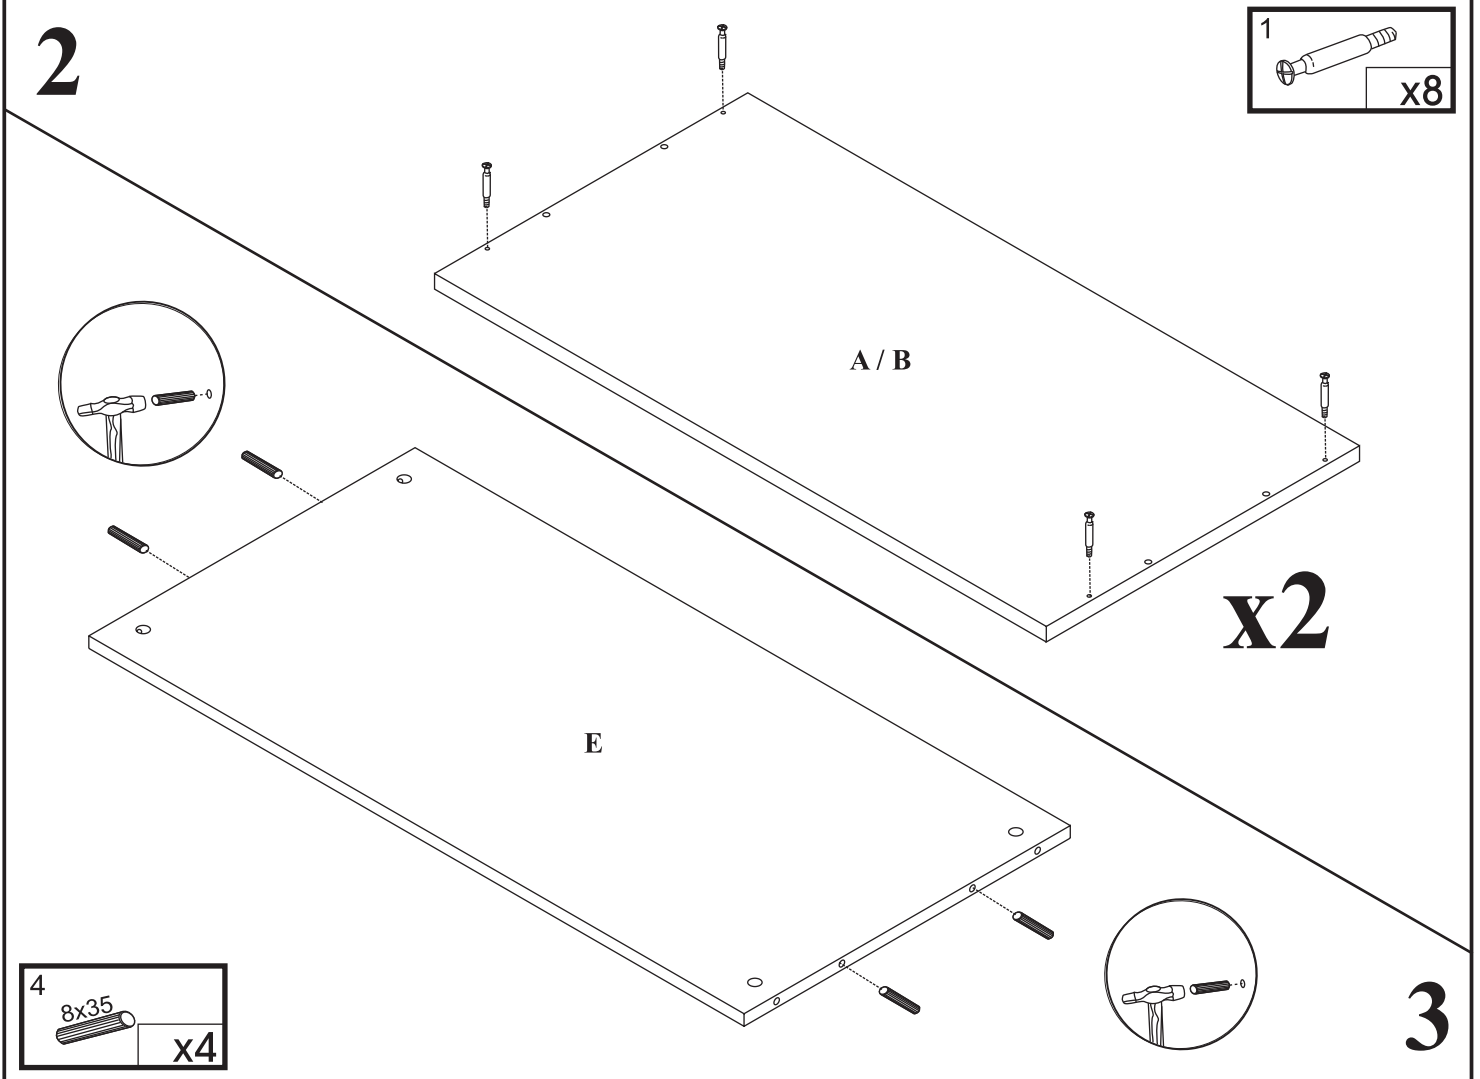

MAXIMUS - M2

Szafa 2 drz.

Czas mont. - 90 min.

MAXIMUS - M2

Szafa 2 drz.

2

4

5

6

13
3,5x16
x8

7

8
x60

14
x1

8

9

10