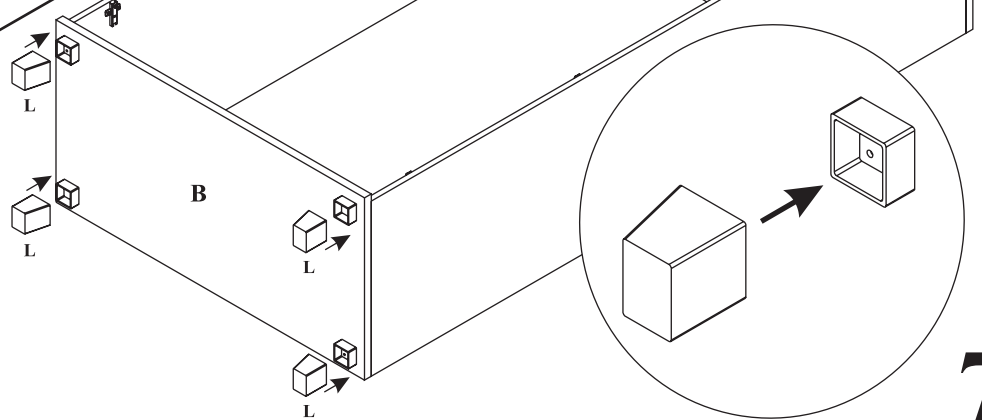

MAXIMUS - M2

Szafa 2 drz.

Czas mont. - 90 min.

MAXIMUS - M2

Szafa 2 drz.

2

4

5

6

13
3,5x16
x8

7

8
x60

14
x1

8

9

10