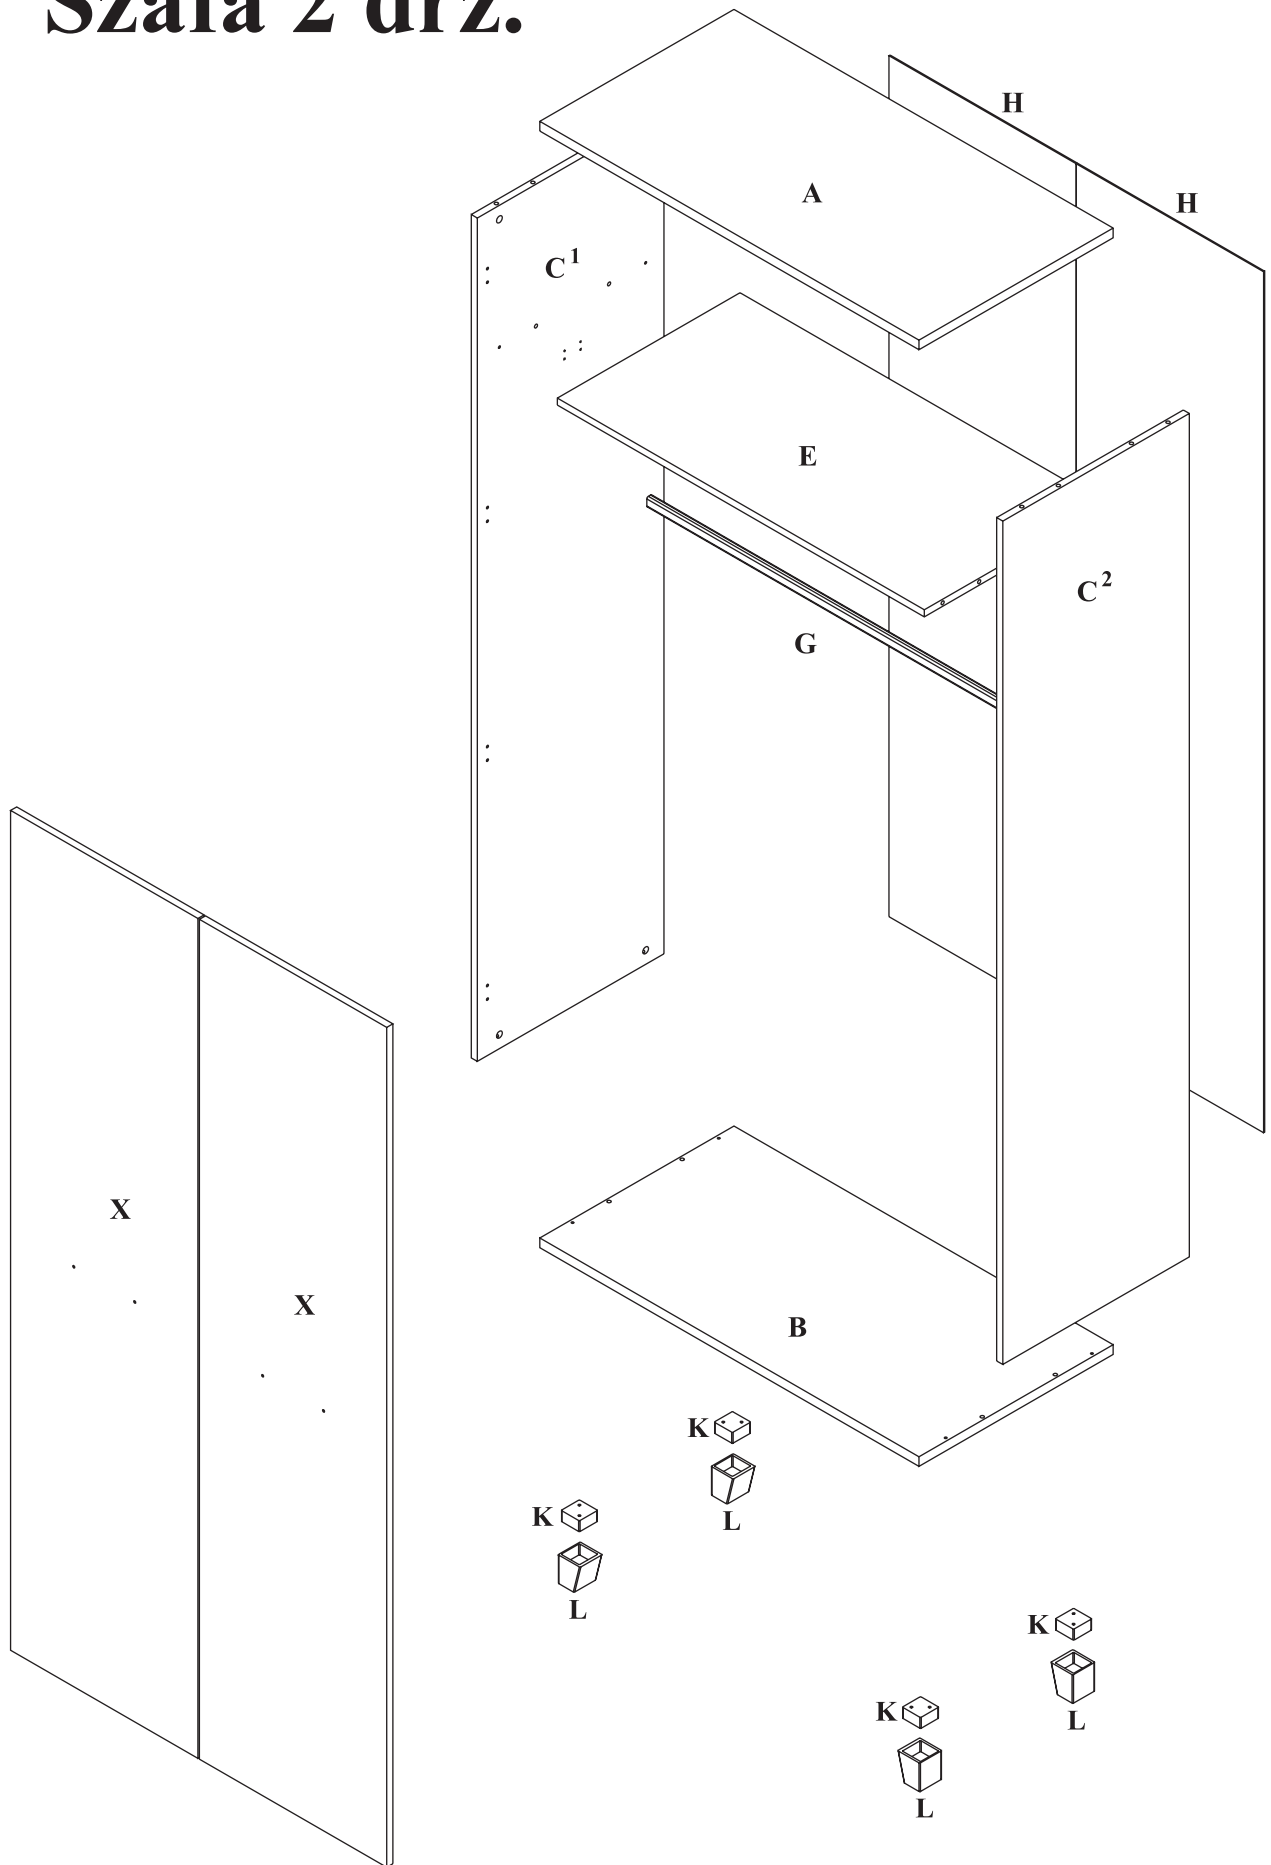

MAXIMUS - M2

Szafa 2 drz.

Czas mont. - 90 min.

MAXIMUS - M2

Szafa 2 drz.

2

4

5

6

13
3,5x16
x8

7

8
x60

14
x1

8

9

10