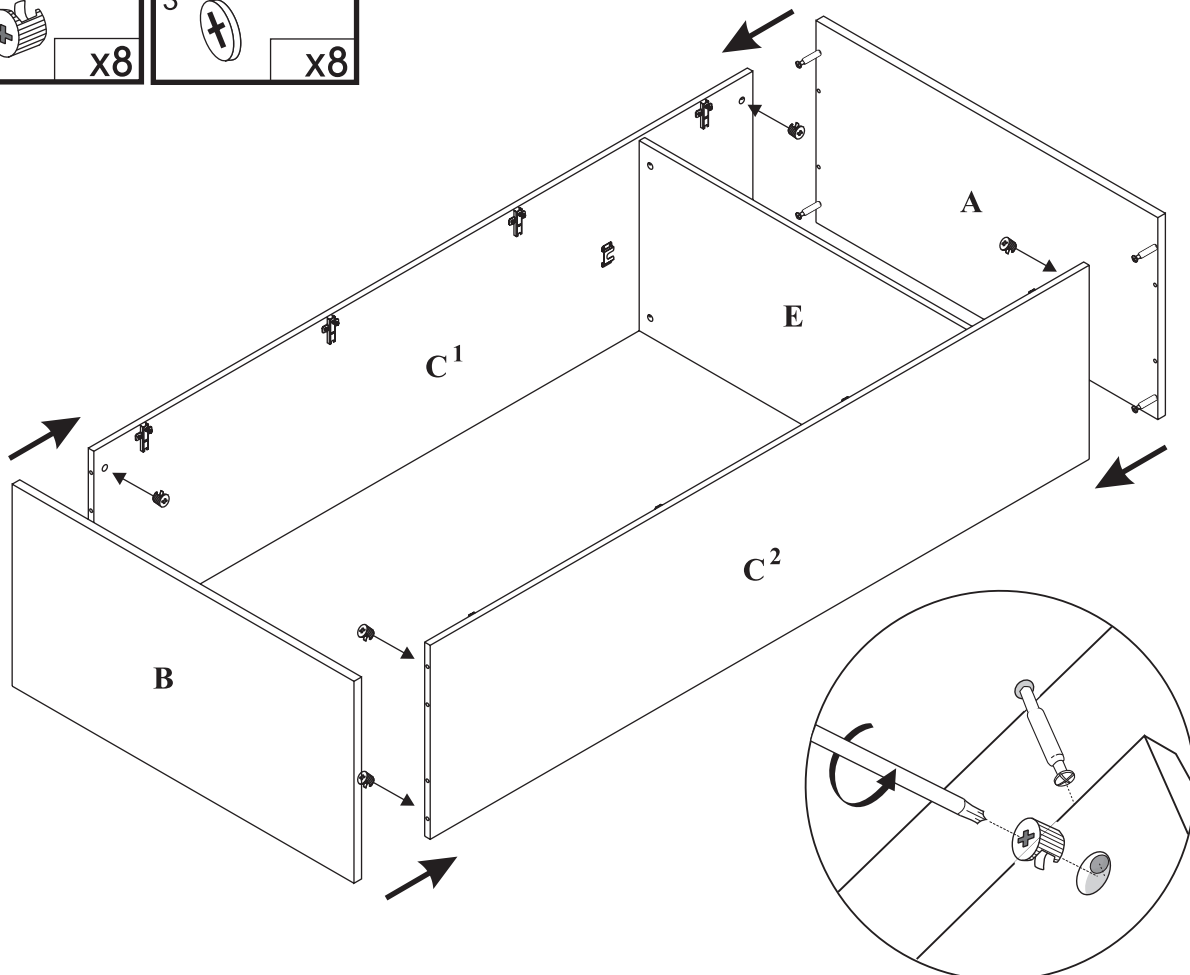

MAXIMUS - M2

Szafa 2 drz.

Czas mont. - 90 min.

MAXIMUS - M2

Szafa 2 drz.

2

4

5

6

13
3,5x16
x8

7

8
x60

14
x1

8

9

10