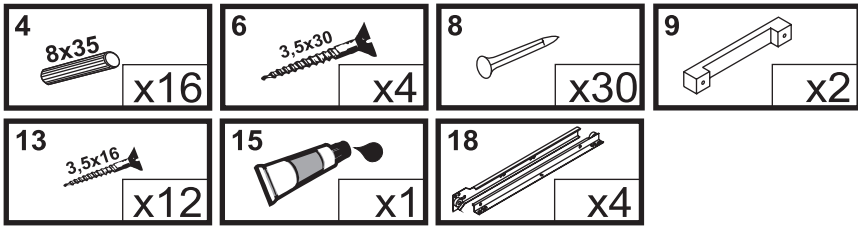

MAXIMUS - M26

Szafka nocna szuflady

Czas mont. - 45 min.

x2

2

13
3.5x16
x8

4

5