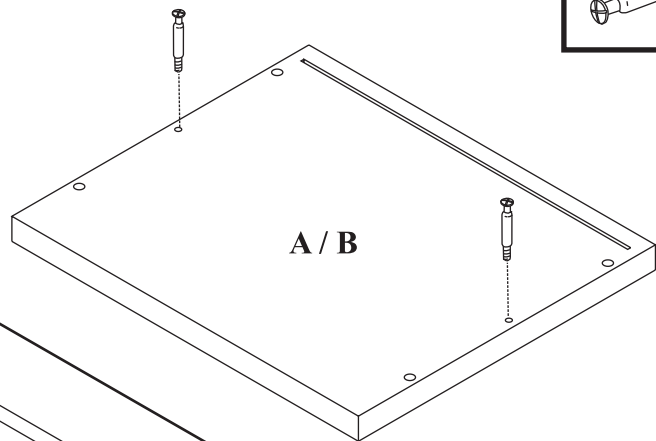

MAXIMUS - M26

Szafka nocna szuflady

Czas mont. - 45 min.

x2

2

13
3.5x16
x8

4

5