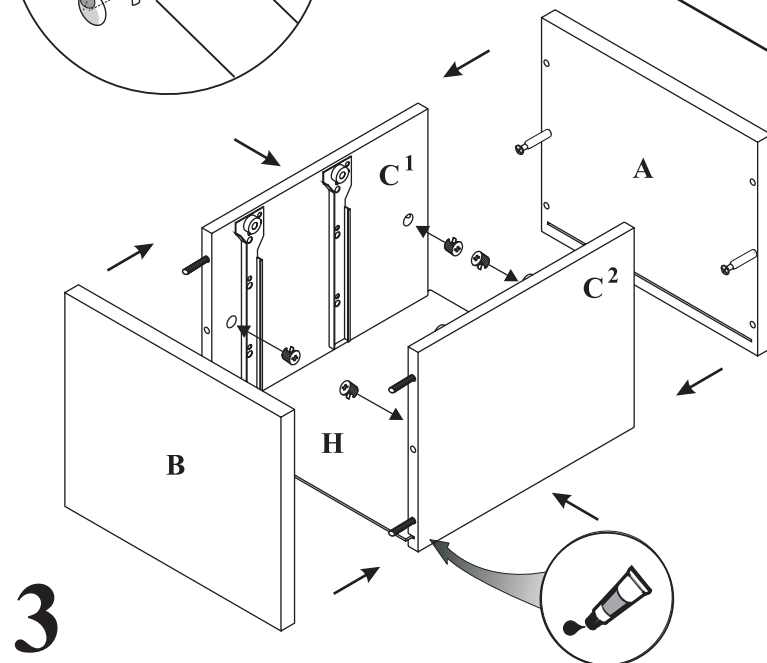

MAXIMUS - M26

Szafka nocna szuflady

Czas mont. - 45 min.

x2

2

13
3.5x16
x8

4

5