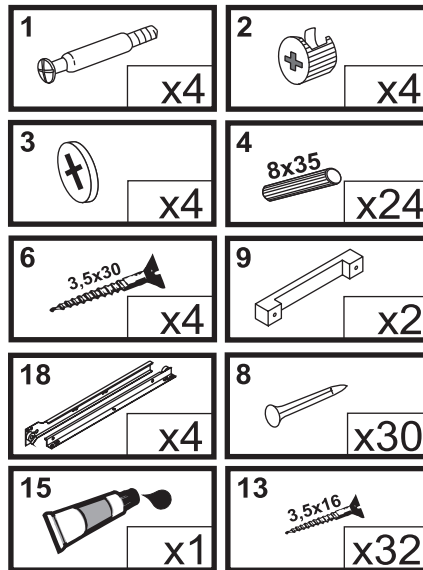

MAXIMUS - M26

Szafka nocna szuflady

Czas mont. - 45 min.

x2

2

13
3.5x16
x8

4

5