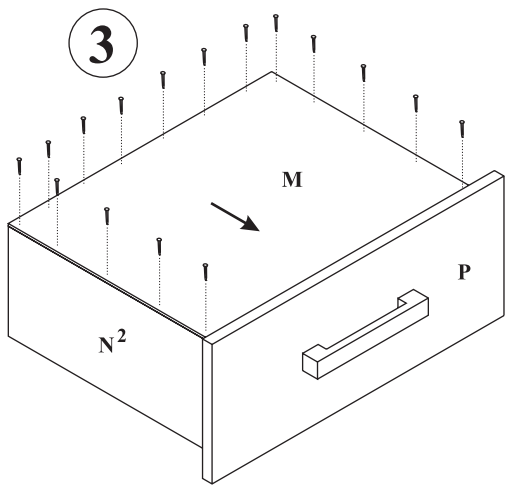

MAXIMUS - M26

Szafka nocna szuflady

Czas mont. - 45 min.

x2

2

13
3.5x16
x8

4

5