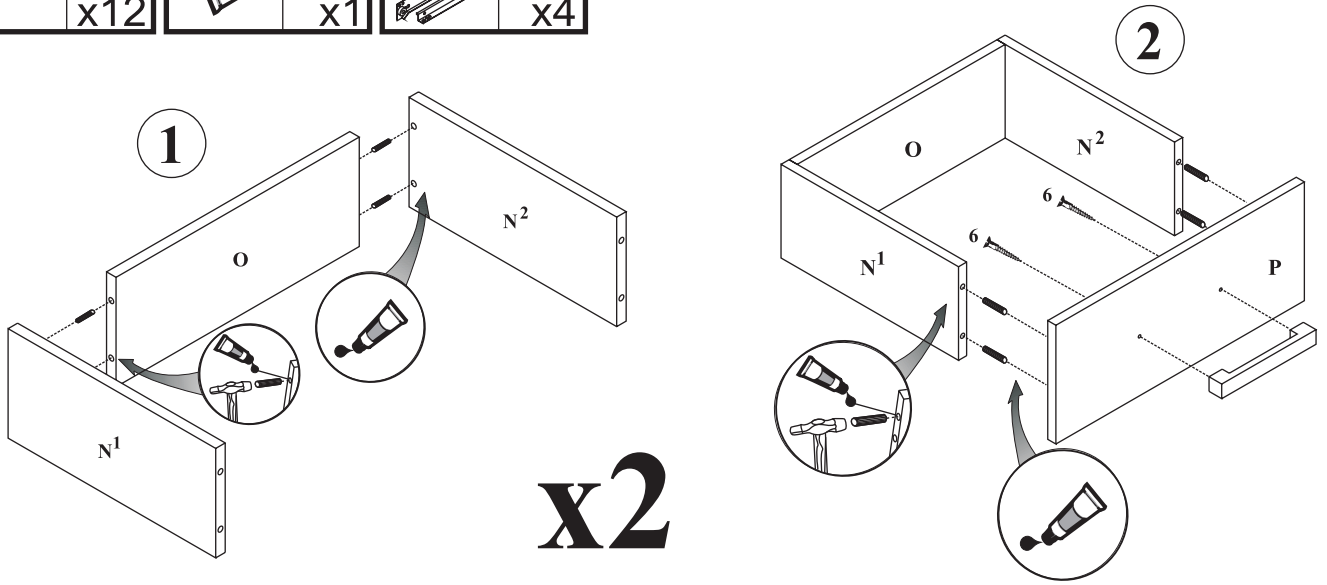

MAXIMUS - M26

Szafka nocna szuflady

Czas mont. - 45 min.

x2

2

13
3.5x16
x8

4

5