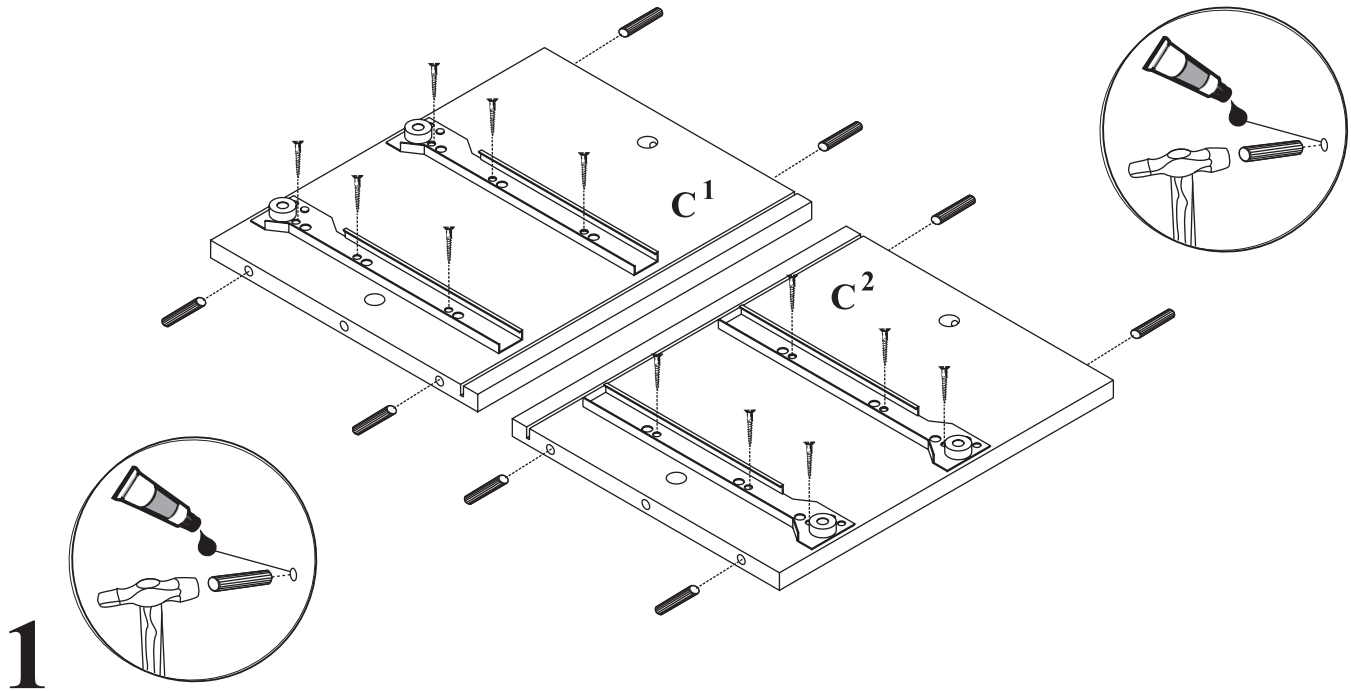

MAXIMUS - M26

Szafka nocna szuflady

Czas mont. - 45 min.

x2

2

13
3.5x16
x8

4

5