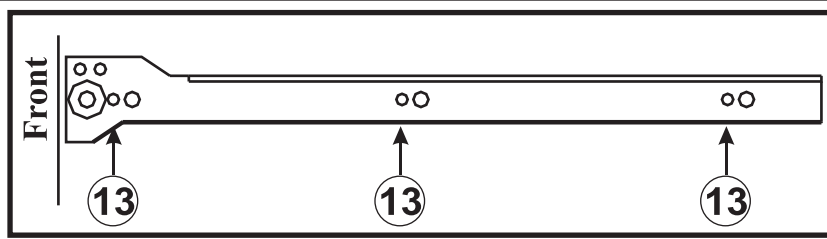

MAXIMUS - M26

Szafka nocna szuflady

Czas mont. - 45 min.

x2

2

13
3.5x16
x8

4

5