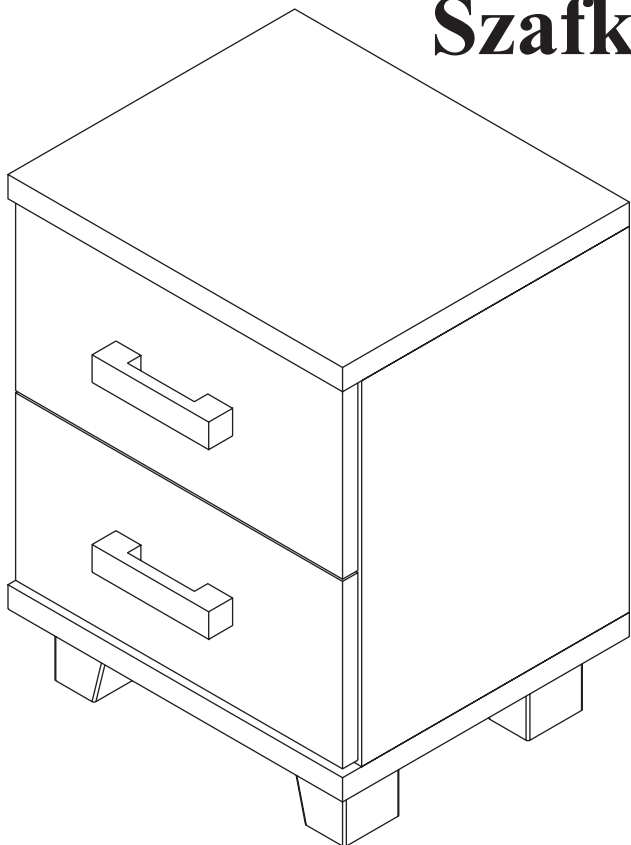

MAXIMUS - M26

Szafka nocna szuflady

Czas mont. - 45 min.

x2

2

13
3.5x16
x8

4

5