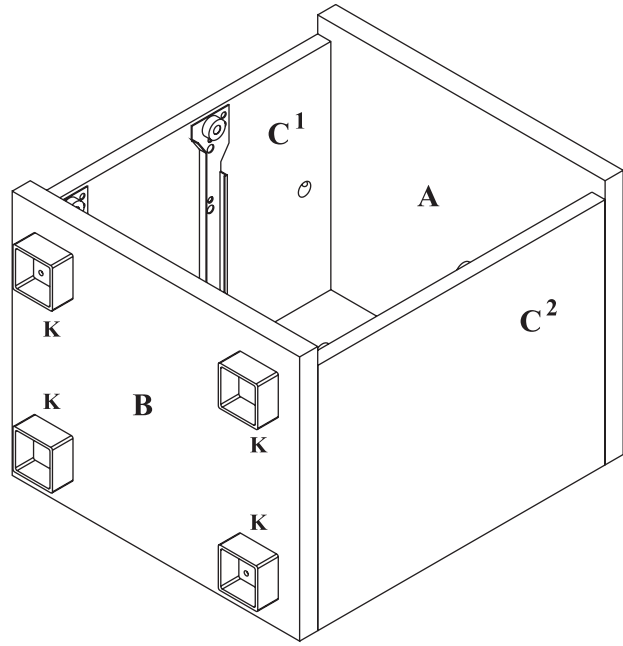

MAXIMUS - M26

Szafka nocna szuflady

Czas mont. - 45 min.

x2

2

13
3.5x16
x8

4

5