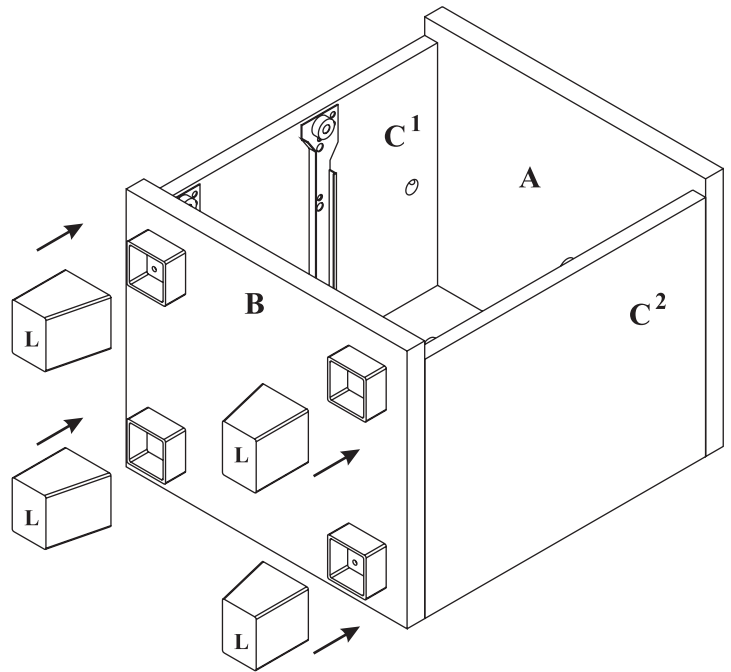

MAXIMUS - M26

Szafka nocna szuflady

Czas mont. - 45 min.

x2

2

13
3.5x16
x8

4

5