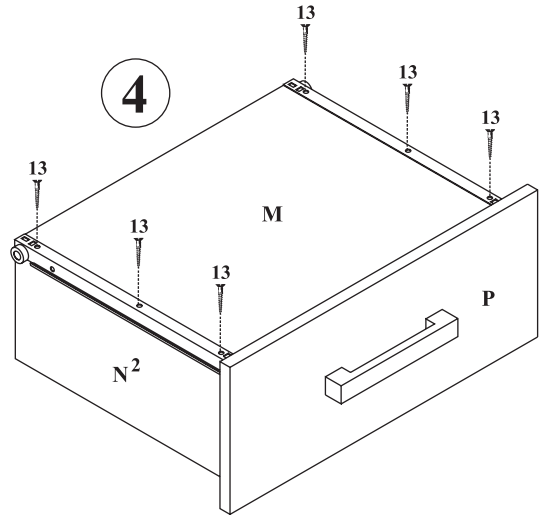

MAXIMUS - M26

Szafka nocna szuflady

Czas mont. - 45 min.

x2

2

13
3.5x16
x8

4

5