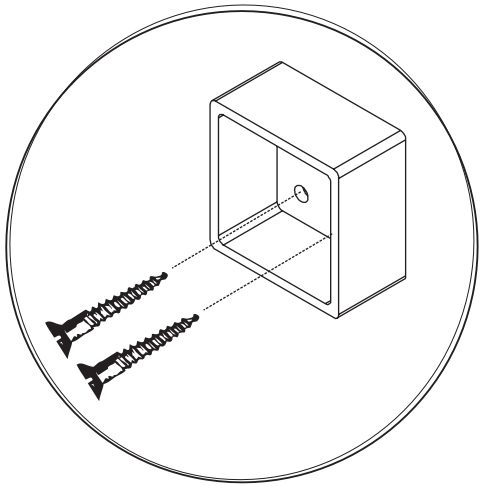

MAXIMUS - M26

Szafka nocna szuflady

Czas mont. - 45 min.

x2

2

13
3.5x16
x8

4

5