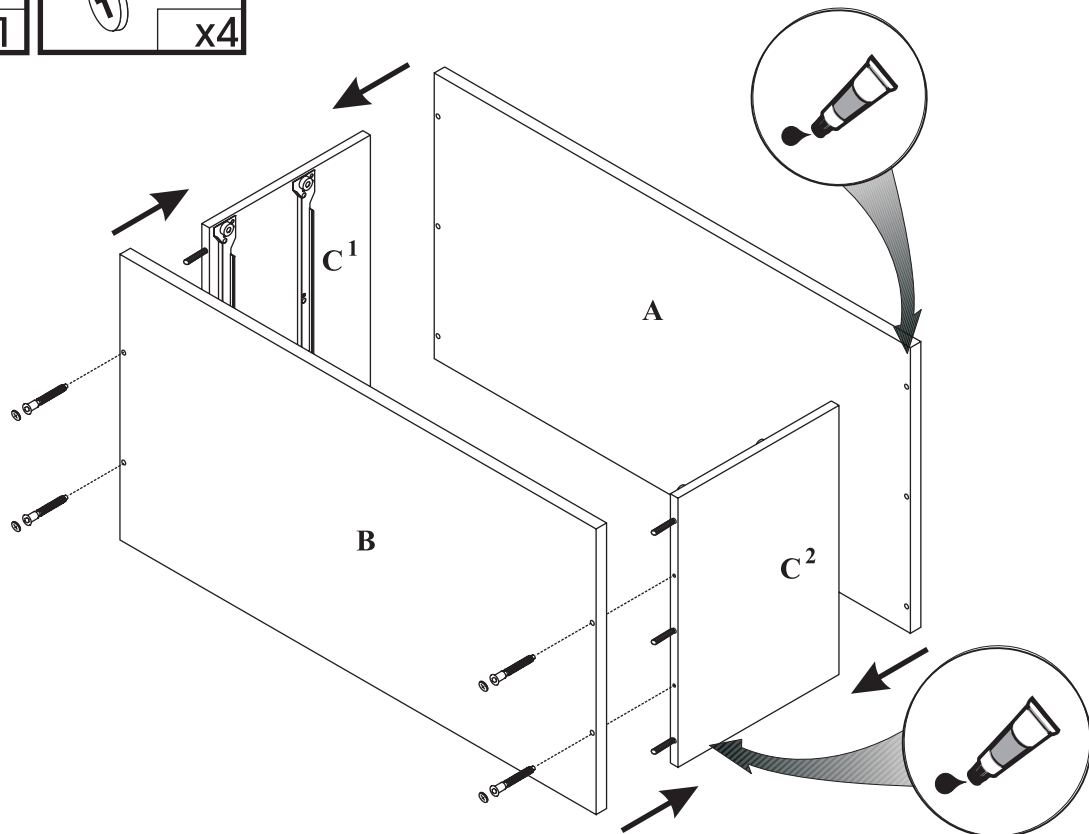

MAXIMUS - M6

Komoda 2 szuf

Czas mont. - 70 min.

MAXIMUS - M6

Komoda 2 szuf

13
3.5x16
x8

3

4

8
x40

5

x2

6

7