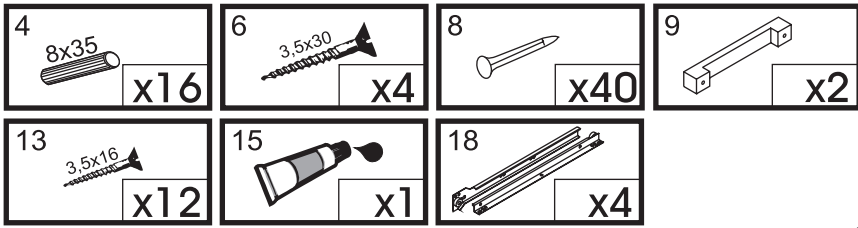

MAXIMUS - M6

Komoda 2 szuf

Czas mont. - 70 min.

MAXIMUS - M6

Komoda 2 szuf

13
3.5x16
x8

3

4

8
x40

5

x2

6

7