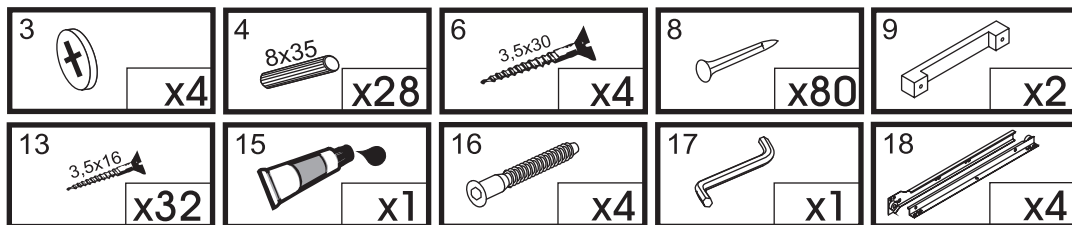

MAXIMUS - M6

Komoda 2 szuf

Czas mont. - 70 min.

MAXIMUS - M6

Komoda 2 szuf

13
3.5x16
x8

3

4

8
x40

5

x2

6

7