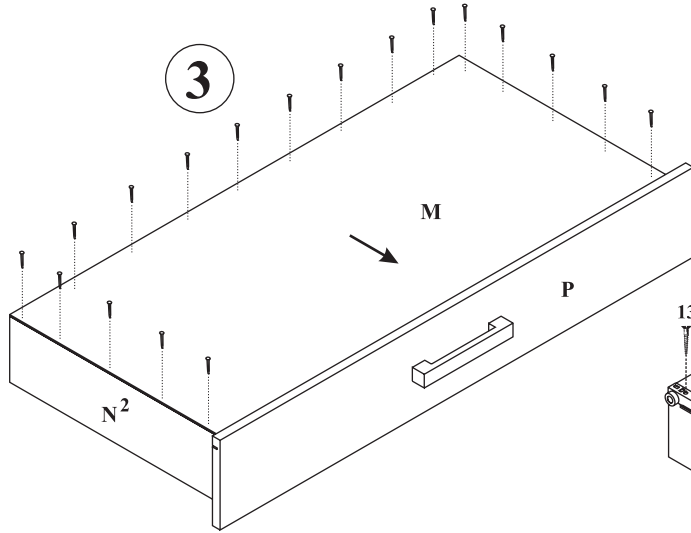

MAXIMUS - M6

Komoda 2 szuf

Czas mont. - 70 min.

MAXIMUS - M6

Komoda 2 szuf

13
3.5x16
x8

3

4

8
x40

5

x2

6

7