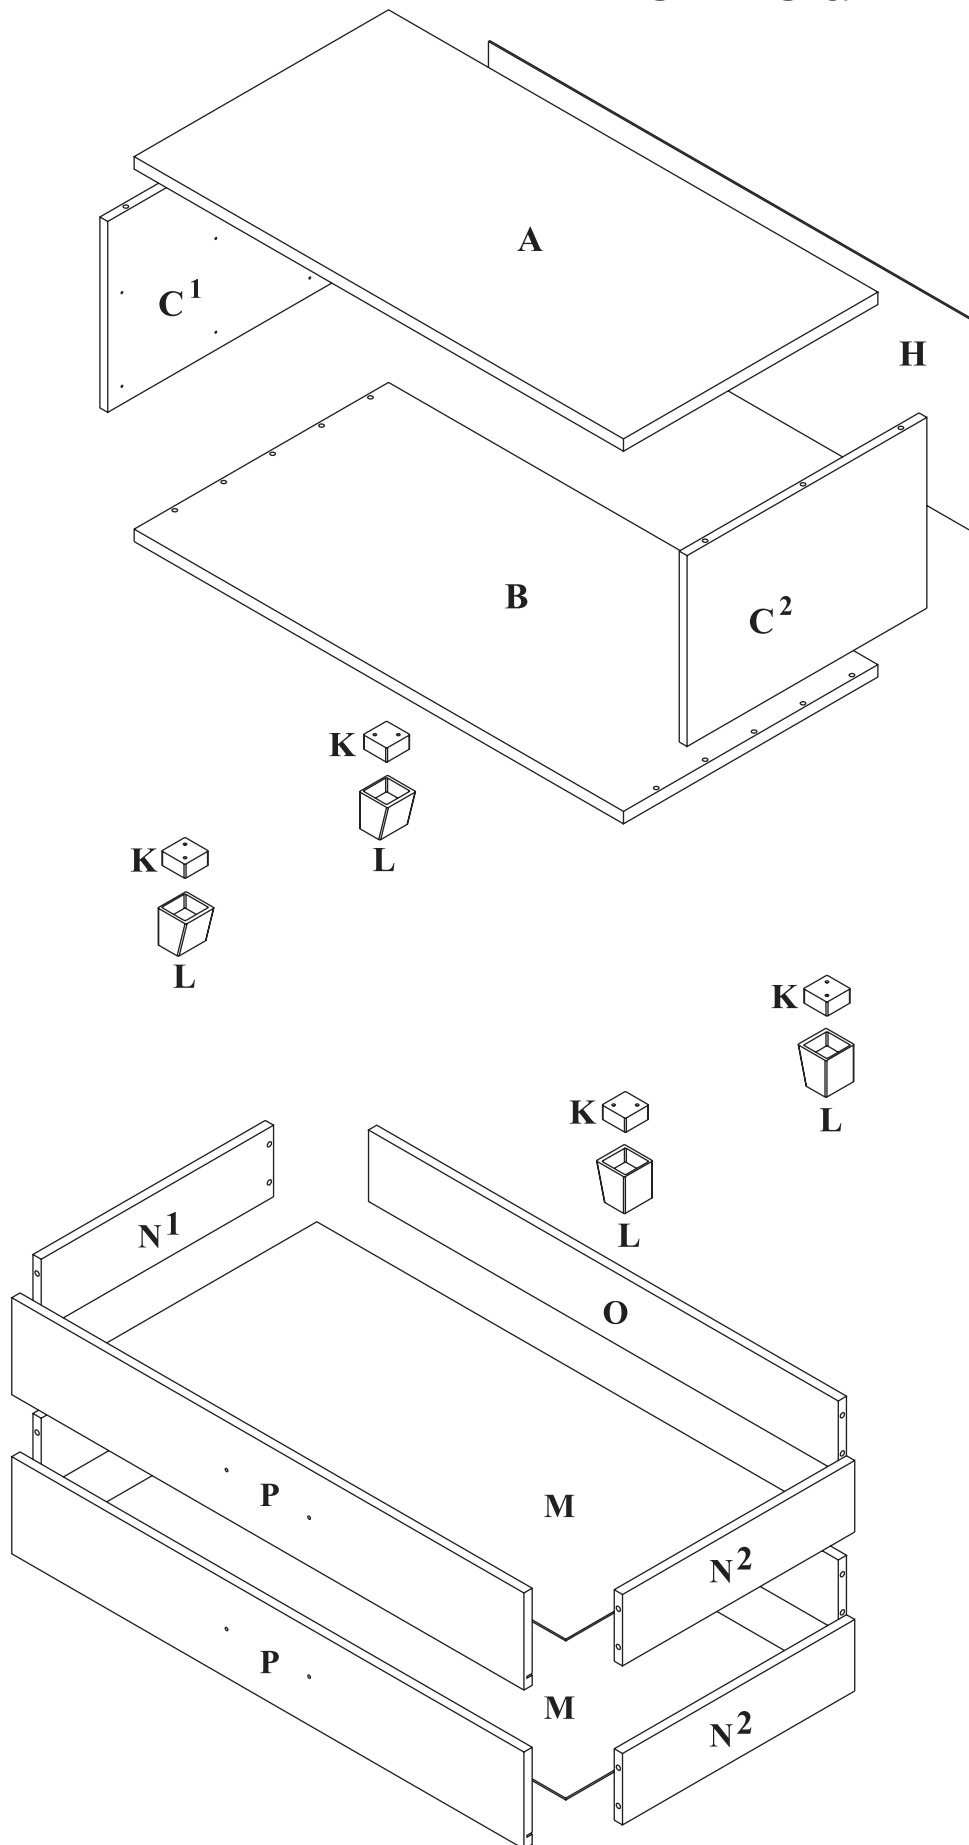

MAXIMUS - M6

Komoda 2 szuf

Czas mont. - 70 min.

MAXIMUS - M6

Komoda 2 szuf

13
3.5x16
x8

3

4

8
x40

5

x2

6

7