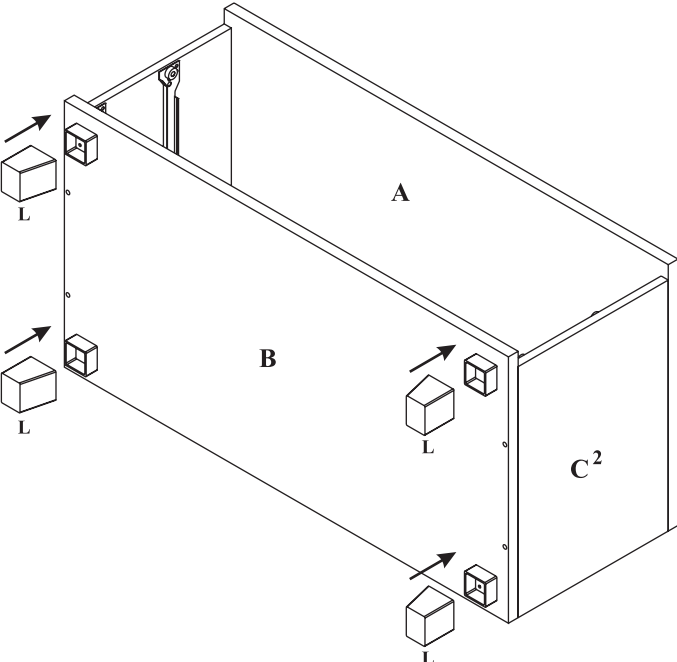

MAXIMUS - M6

Komoda 2 szuf

Czas mont. - 70 min.

MAXIMUS - M6

Komoda 2 szuf

13
3.5x16
x8

3

4

8
x40

5

x2

6

7