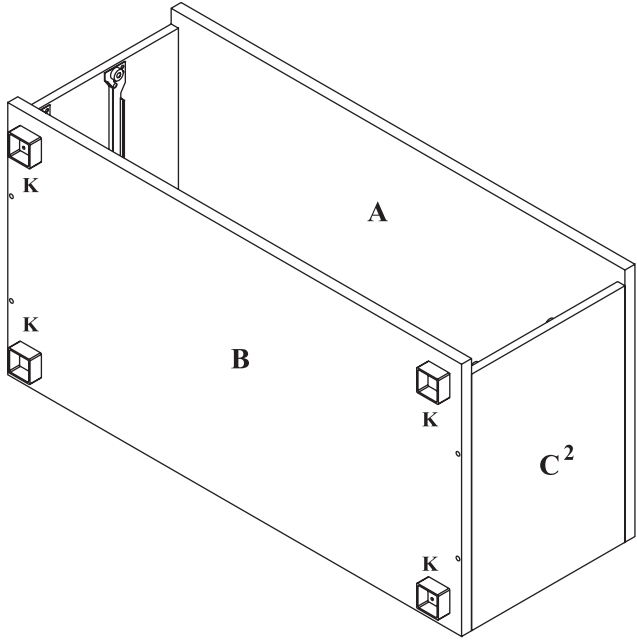

MAXIMUS - M6

Komoda 2 szuf

Czas mont. - 70 min.

MAXIMUS - M6

Komoda 2 szuf

13
3.5x16
x8

3

4

8
x40

5

x2

6

7