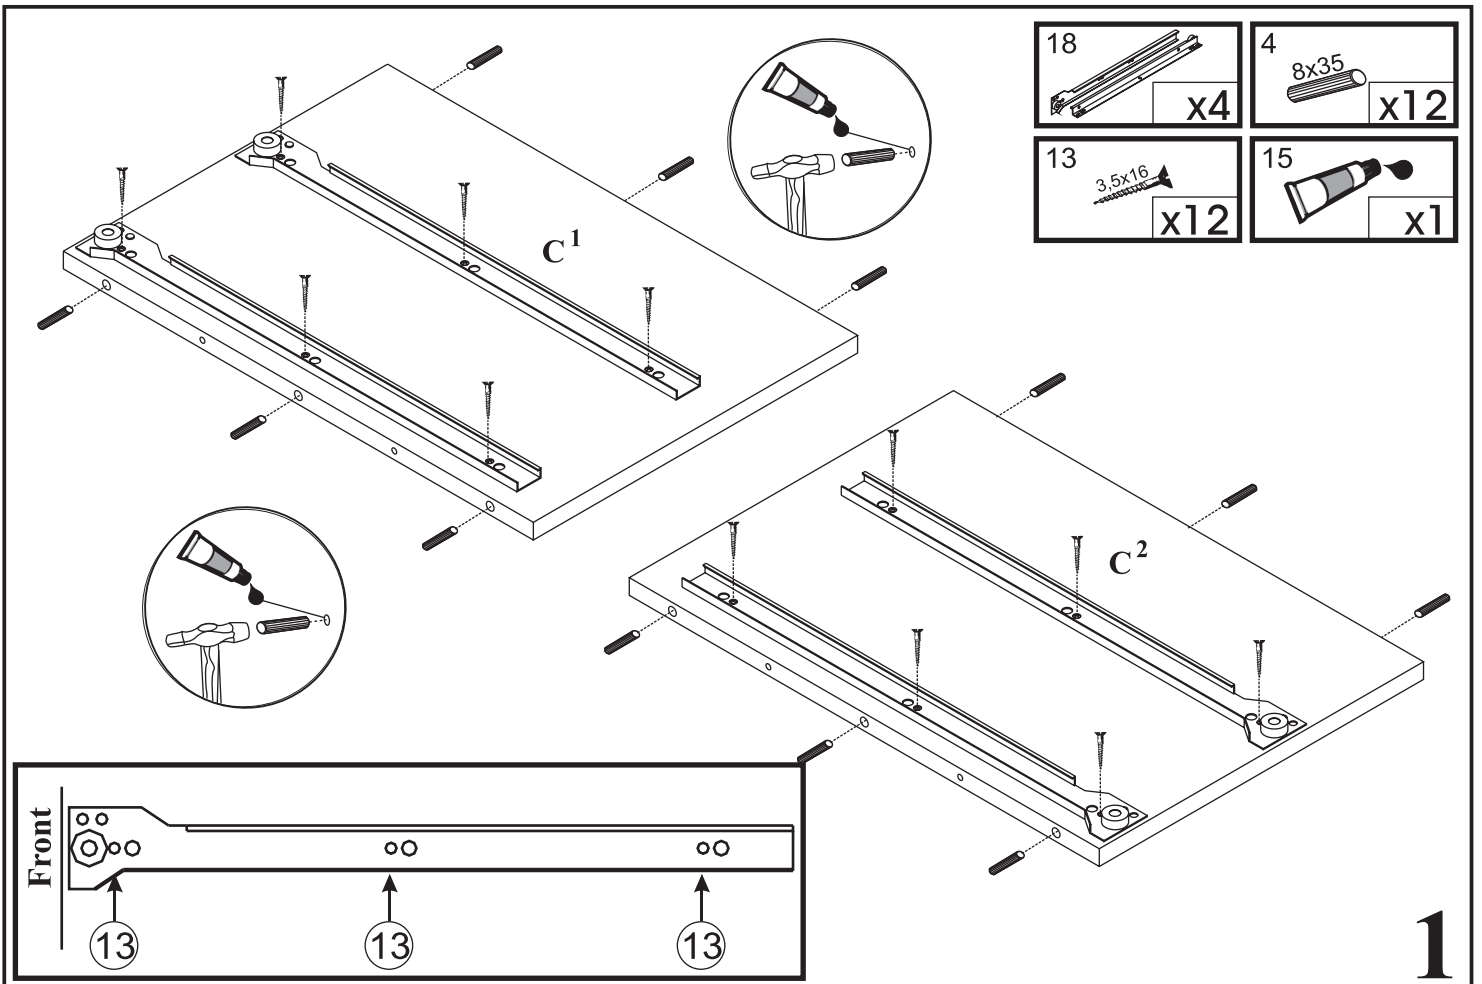

MAXIMUS - M6

Komoda 2 szuf

Czas mont. - 70 min.

MAXIMUS - M6

Komoda 2 szuf

13
3.5x16
x8

3

4

8
x40

5

x2

6

7