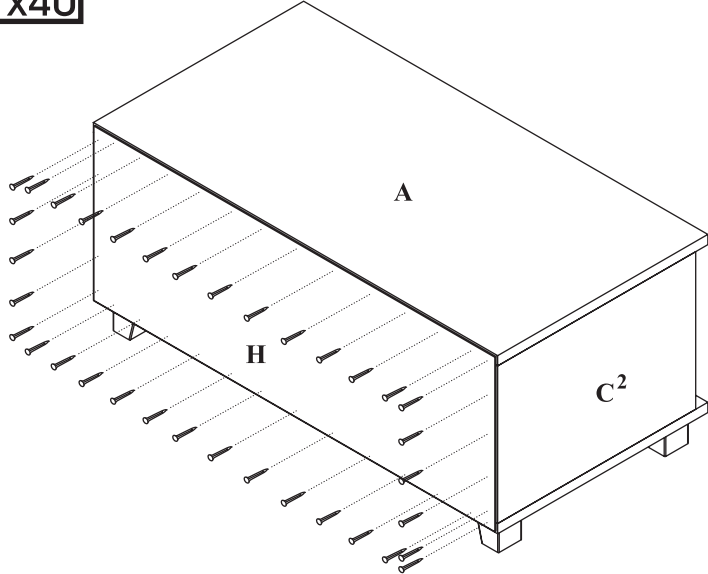

MAXIMUS - M6

Komoda 2 szuf

Czas mont. - 70 min.

MAXIMUS - M6

Komoda 2 szuf

13
3.5x16
x8

3

4

8
x40

5

x2

6

7