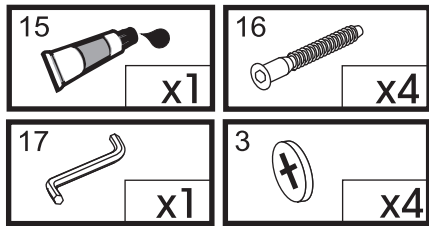

MAXIMUS - M6

Komoda 2 szuf

Czas mont. - 70 min.

MAXIMUS - M6

Komoda 2 szuf

13
3.5x16
x8

3

4

8
x40

5

x2

6

7