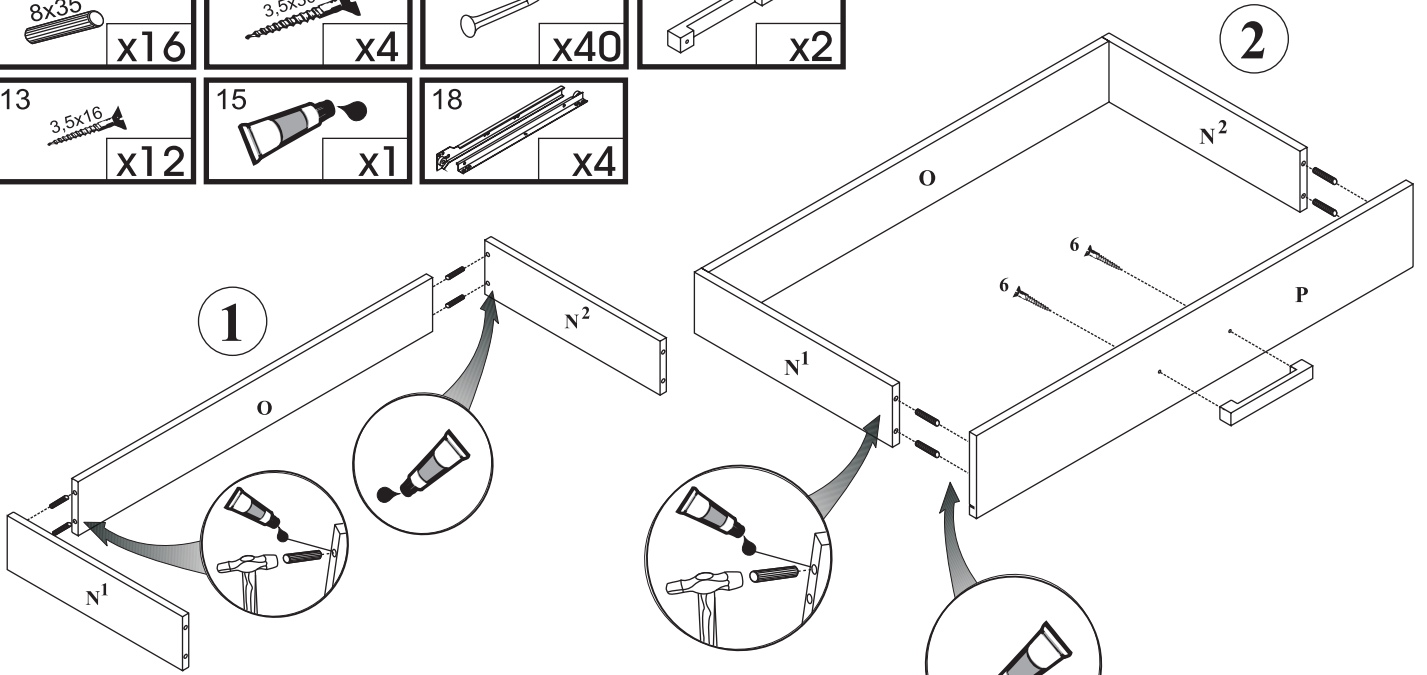

MAXIMUS - M6

Komoda 2 szuf

Czas mont. - 70 min.

MAXIMUS - M6

Komoda 2 szuf

13
3.5x16
x8

3

4

8
x40

5

x2

6

7