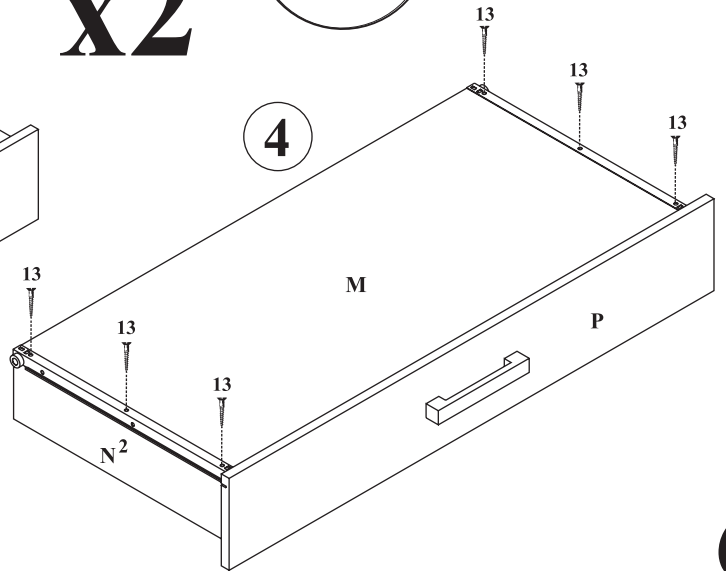

MAXIMUS - M6

Komoda 2 szuf

Czas mont. - 70 min.

MAXIMUS - M6

Komoda 2 szuf

13
3.5x16
x8

3

4

8
x40

5

x2

6

7