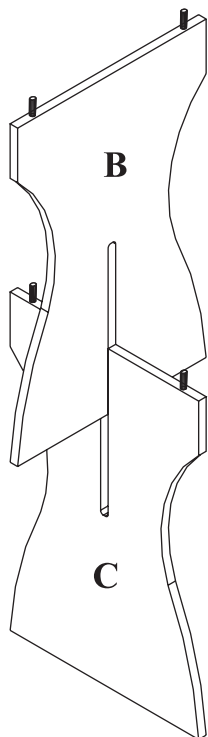

# Stolik OKRĄGLY

Czas mont. - 10 min.

1

2

3