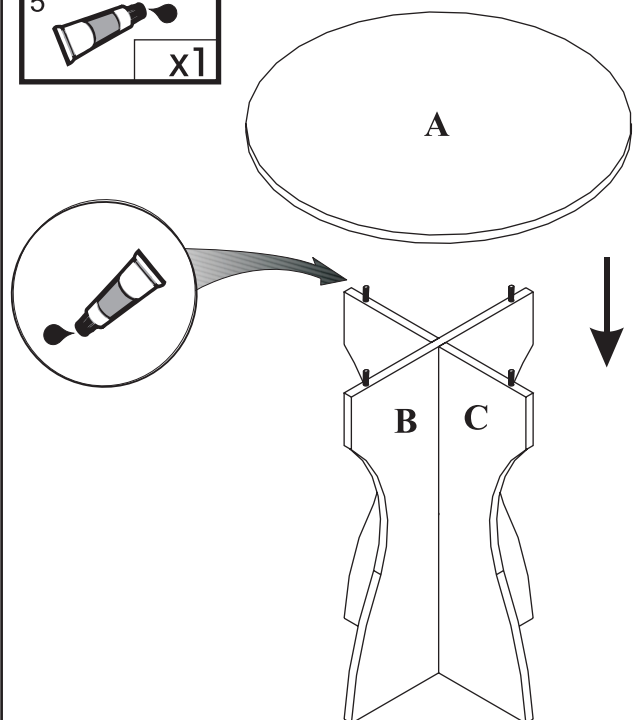

# Stolik OKRĄGLY

Czas mont. - 10 min.

1

2

3