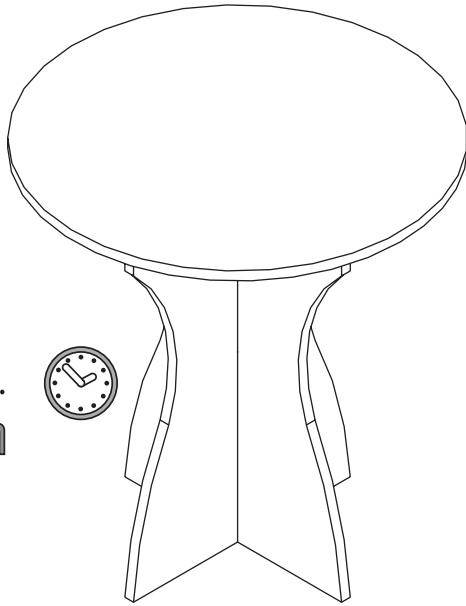

# Stolik OKRĄGLY

Czas mont. - 10 min.

1

2

3