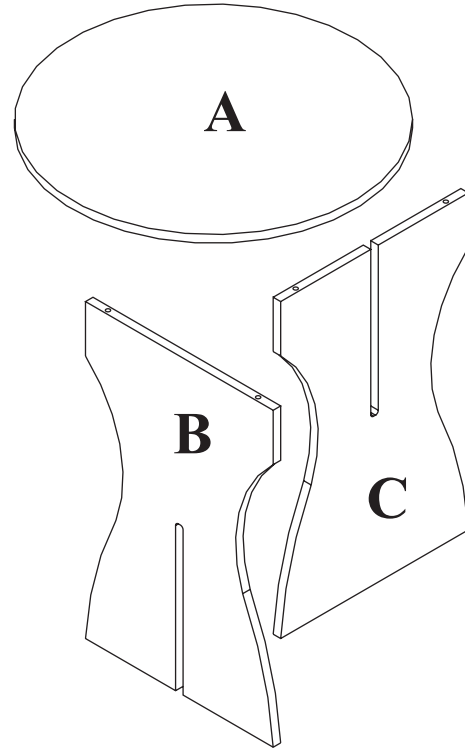

# Stolik OKRĄGLY

Czas mont. - 10 min.

1

2

3