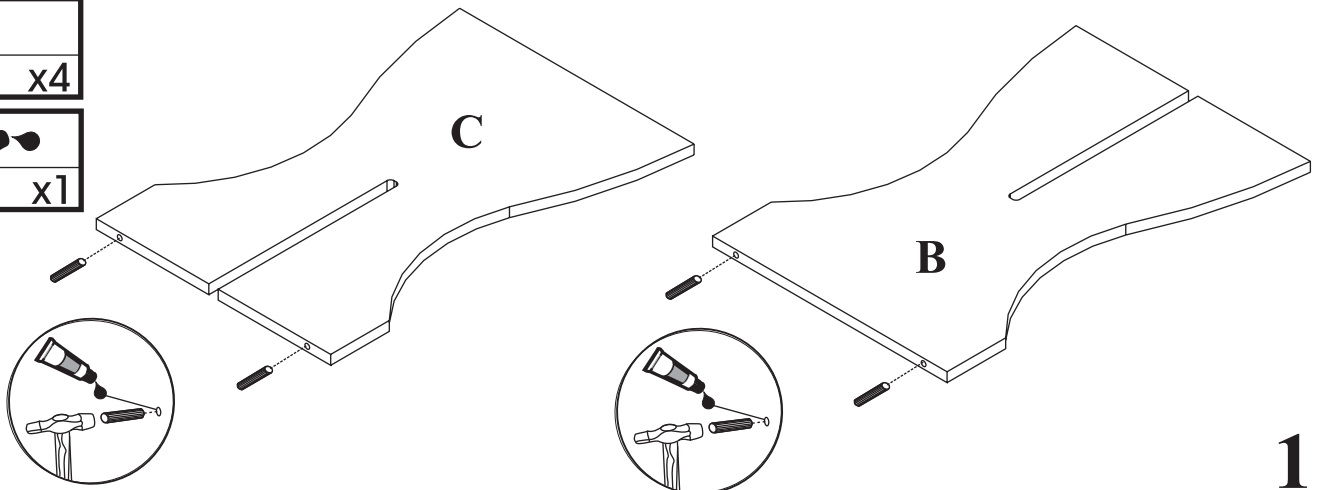

# Stolik OKRĄGLY

Czas mont. - 10 min.

1

2

3