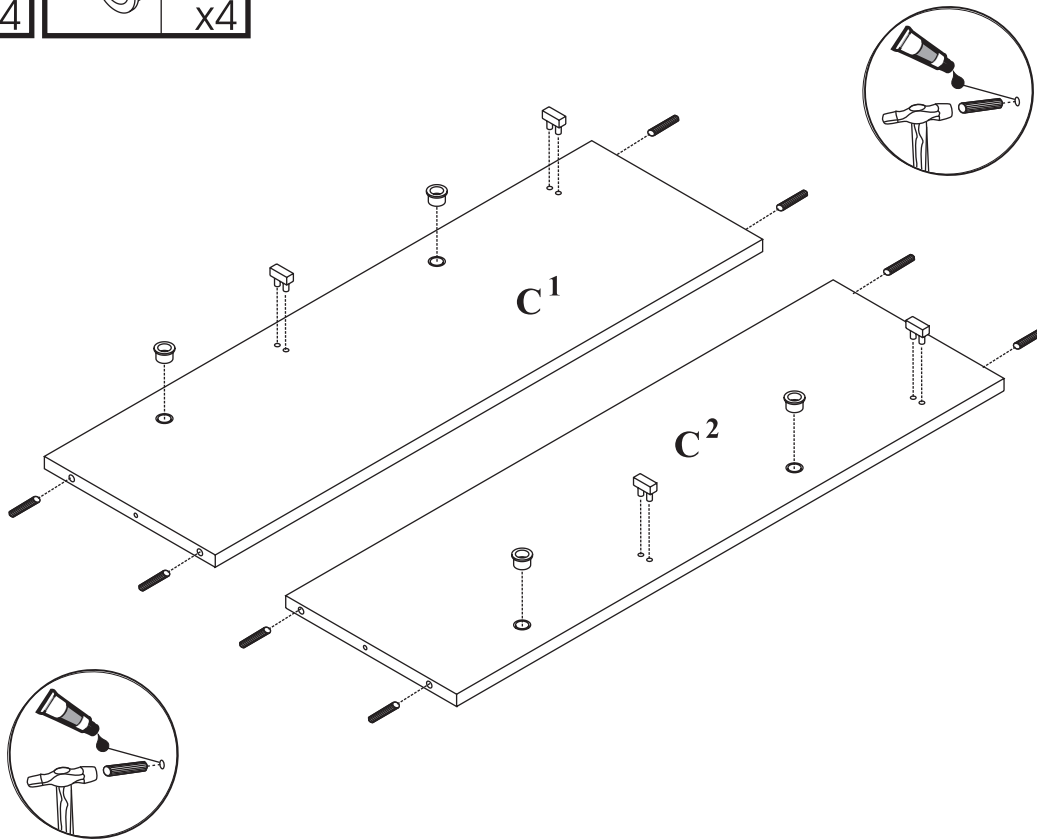

Szafka na buty koszyk LMDF

1 8x35 x8	2 x2	3 x2	4 x1	5 x1	6 x4
7 4x25 x4	8 x50	9 3,5x16 x12	10 4x16 x12	11 x4	12 x4
13 x4	14 x1	15 6x16 x4	16 x4		

Czas mont. - 60 min.

Szafka na buty koszyk LMDF

- | | |
|---|---|
| 1
8x35
x8 | 5

x1 |
| 13

x4 | 11

x4 |

- | | |
|--|--|
| 2

x2 | 3

x2 |
| 4

x1 | 5

x1 |