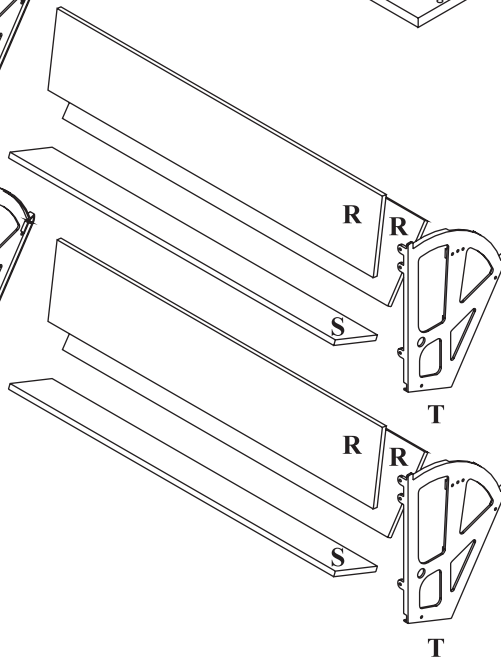

Szafka na buty koszyk LMDF

1 8x35 x8	2 x2	3 x2	4 x1	5 x1	6 x4
7 4x25 x4	8 x50	9 3,5x16 x12	10 4x16 x12	11 x4	12 x4
13 x4	14 x1	15 6x16 x4	16 x4		

Czas mont. - 60 min.

Szafka na buty koszyk LMDF

- | | |
|---|---|
| 1
8x35
x8 | 5

x1 |
| 13

x4 | 11

x4 |

- | | |
|--|--|
| 2

x2 | 3

x2 |
| 4

x1 | 5

x1 |