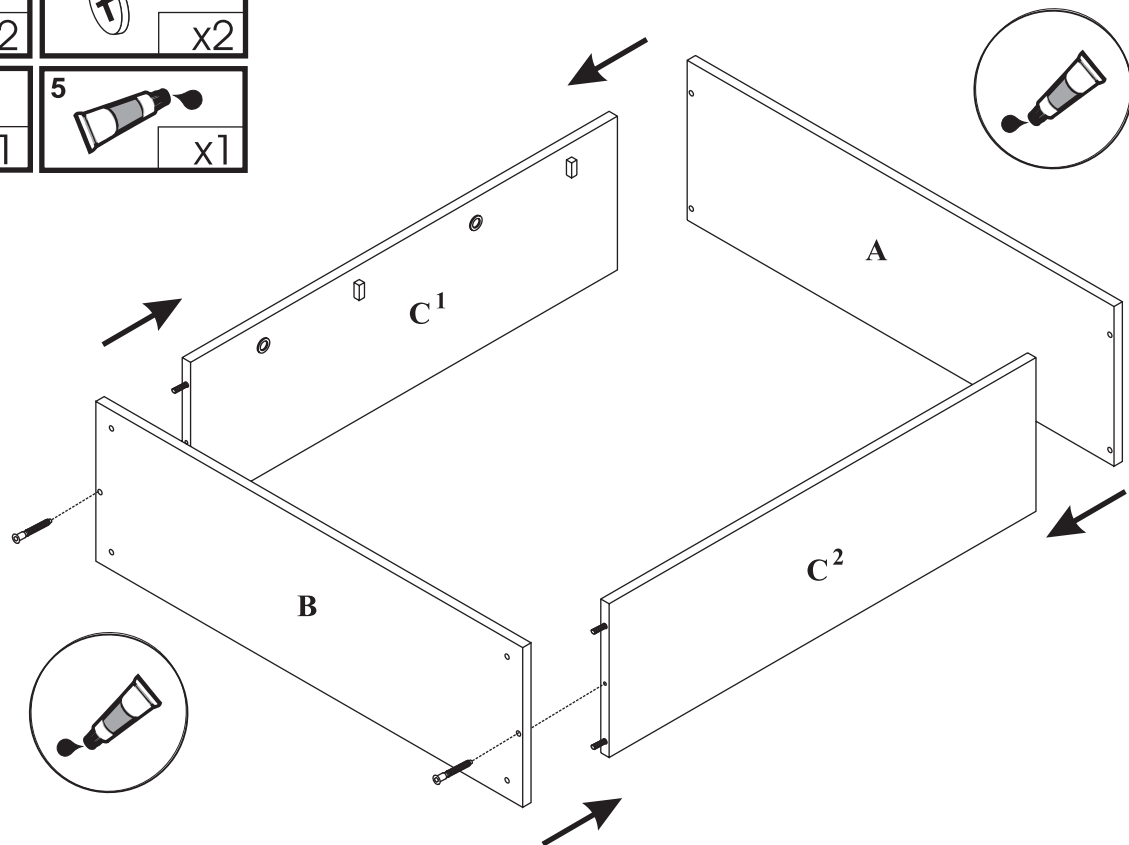

Szafka na buty koszyk LMDF

1 8x35 x8	2 x2	3 x2	4 x1	5 x1	6 x4
7 4x25 x4	8 x50	9 3,5x16 x12	10 4x16 x12	11 x4	12 x4
13 x4	14 x1	15 6x16 x4	16 x4		

Czas mont. - 60 min.

Szafka na buty koszyk LMDF

- | | |
|---|---|
| 1
8x35
x8 | 5

x1 |
| 13

x4 | 11

x4 |

- | | |
|--|--|
| 2

x2 | 3

x2 |
| 4

x1 | 5

x1 |