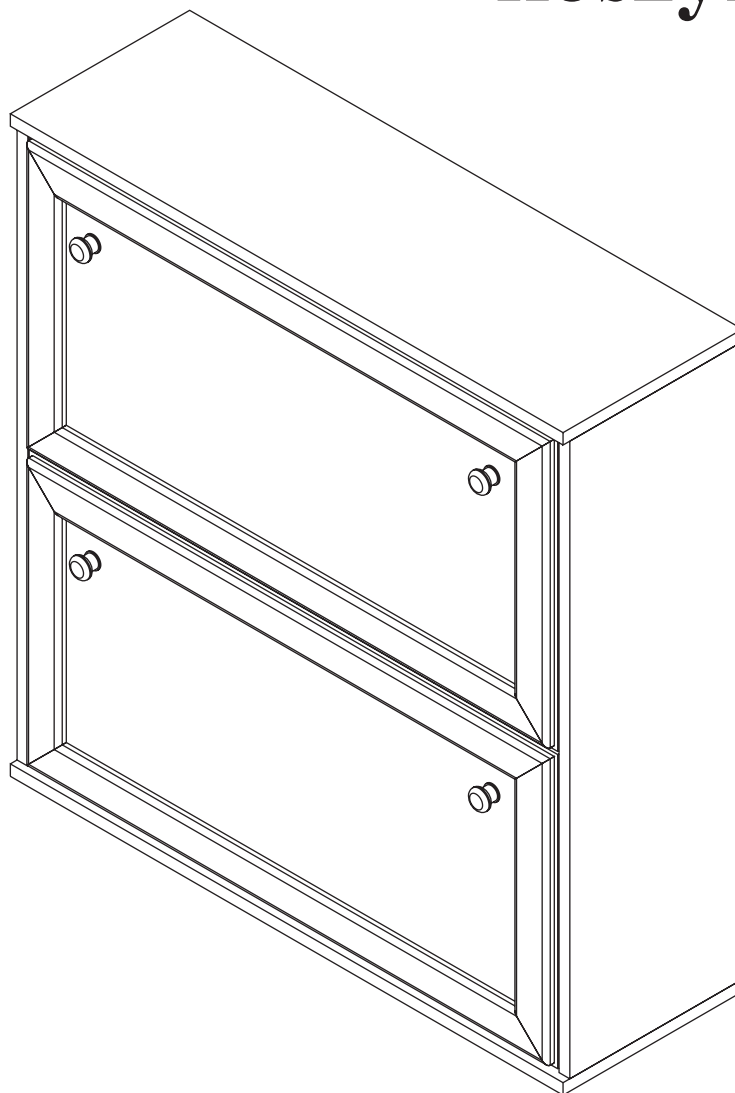

Szafka na buty koszyk LMDF

1 8x35 x8	2 x2	3 x2	4 x1	5 x1	6 x4
7 4x25 x4	8 x50	9 3,5x16 x12	10 4x16 x12	11 x4	12 x4
13 x4	14 x1	15 6x16 x4	16 x4		

Czas mont. - 60 min.

Szafka na buty koszyk LMDF

- | | |
|---|---|
| 1
8x35
x8 | 5

x1 |
| 13

x4 | 11

x4 |

- | | |
|--|--|
| 2

x2 | 3

x2 |
| 4

x1 | 5

x1 |