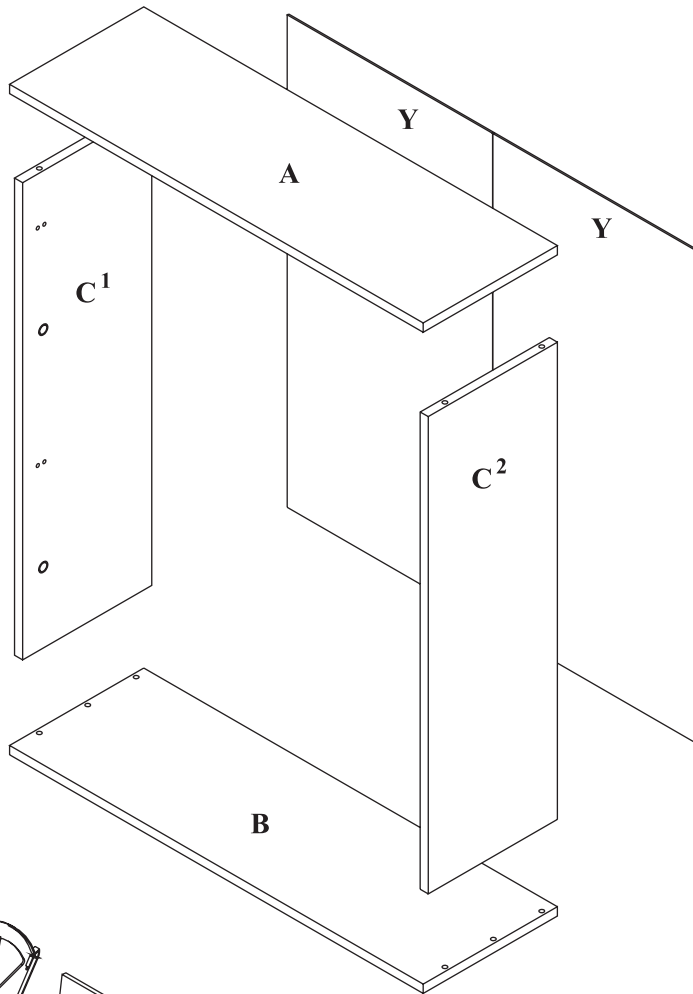

Szafka na buty koszyk LMDF

1 8x35 x8	2 x2	3 x2	4 x1	5 x1	6 x4
7 4x25 x4	8 x50	9 3,5x16 x12	10 4x16 x12	11 x4	12 x4
13 x4	14 x1	15 6x16 x4	16 x4		

Czas mont. - 60 min.

Szafka na buty koszyk LMDF

- | | |
|---|---|
| 1
8x35
x8 | 5

x1 |
| 13

x4 | 11

x4 |

- | | |
|--|--|
| 2

x2 | 3

x2 |
| 4

x1 | 5

x1 |