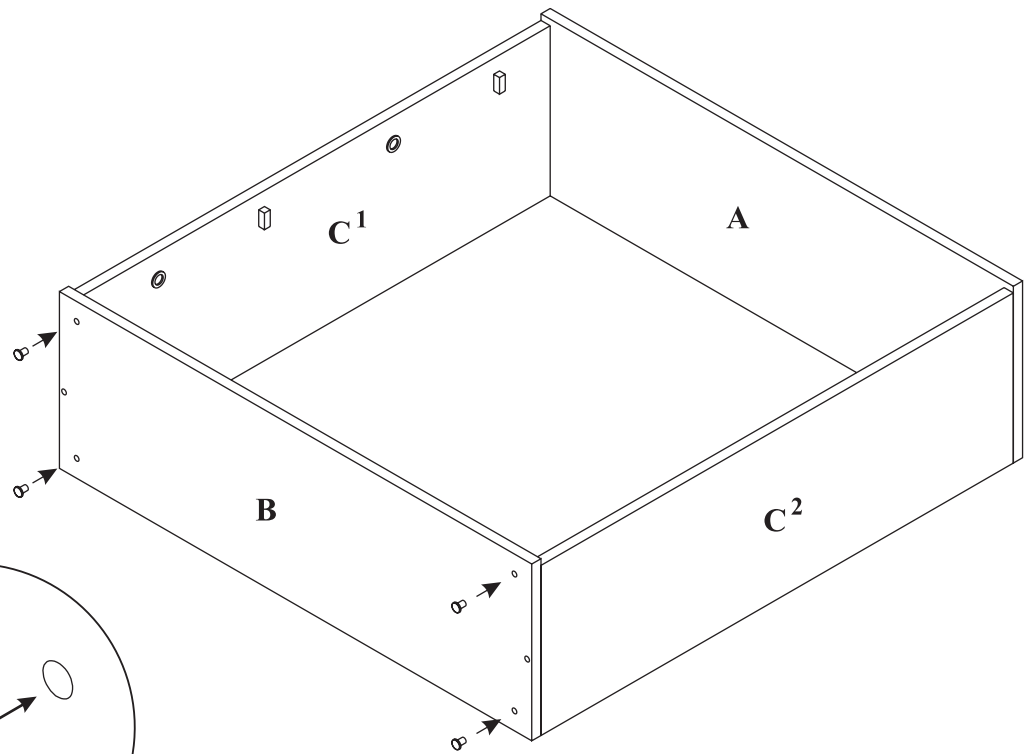

Szafka na buty koszyk LMDF

1 8x35 x8	2 x2	3 x2	4 x1	5 x1	6 x4
7 4x25 x4	8 x50	9 3,5x16 x12	10 4x16 x12	11 x4	12 x4
13 x4	14 x1	15 6x16 x4	16 x4		

Czas mont. - 60 min.

Szafka na buty koszyk LMDF

- | | |
|---|---|
| 1
8x35
x8 | 5

x1 |
| 13

x4 | 11

x4 |

- | | |
|--|--|
| 2

x2 | 3

x2 |
| 4

x1 | 5

x1 |